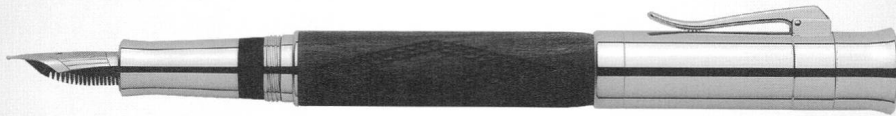

ROMEDIWEINE

MADULAIN SEIT 1850

Via Principela 20 - 7523 Madulain - Tel. 081 854 1231 - Fax 081 854 3313
info@romediweine.ch / www.romediweine.ch

GRAF VON FABER-CASTELL

Geschenkt. Fürs Leben.

7000 Chur | Alexanderstrasse 16 | 081 252 30 26 | pfeiffer-chur.ch

pfeiffer
CHUR DAVOS SCUOL THUSIS