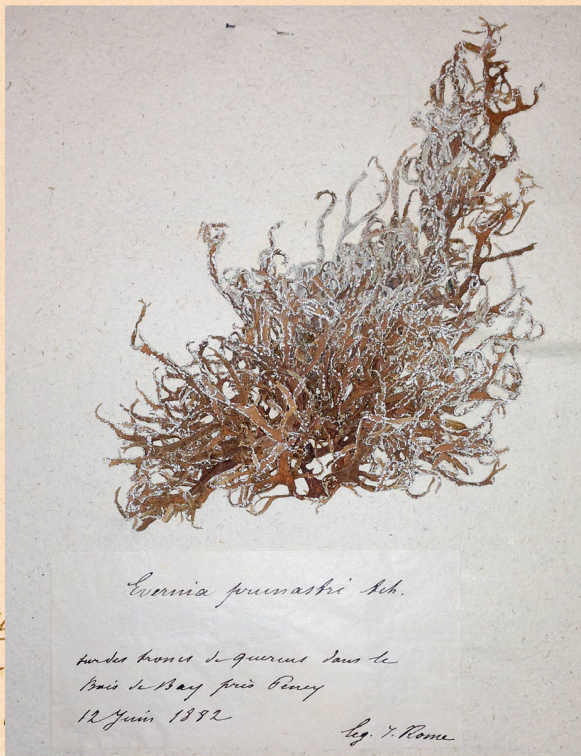

Lecanora prunastri Ach.

sur des troncs de quercus dans le
bois de Bray près Seny

12 Juin 1892

L. J. Roux

1* *L. ulophylla*

commune

P. cetrata Ach.

sur des lieux que la foue sans bords, et même plus
au dessus d'Essers près Mornex.

2. *Parm. Borreri* Turc. Sur des sapsins des Pitons de Saline : m., et sur *Pyrus Malus* aux Verrins

3. Sur de vieux troncs de *Fraxinus* à Arentan (Puy-de-Dôme), et sur un tronc de sapin au dessus de
Mornetier : m. Sur un pommier près du Châlet des Vieux aux Verrins : m.

4. v. *rugobulba* Light. Brit. Lich. p. 131. Sur des pommiers au pied de Saline.

7 et *fructificans* sur un vieux Châtaignier, derrière le Saline, entre Essers et Fonaude.

BOISSIERA 69 1-144 (2015)

ISSN: 0373-2975