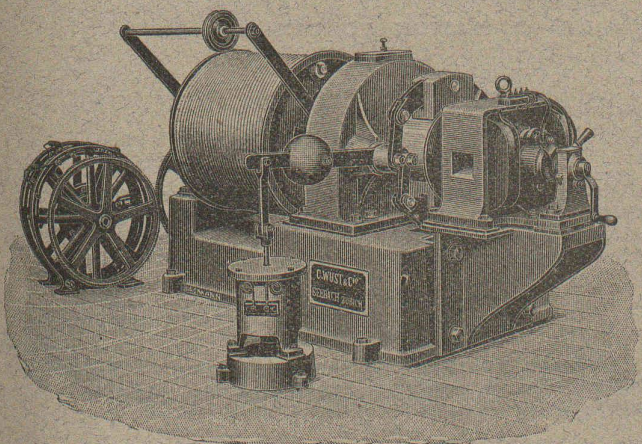

Meilleures références
sur des installations existantes. 53