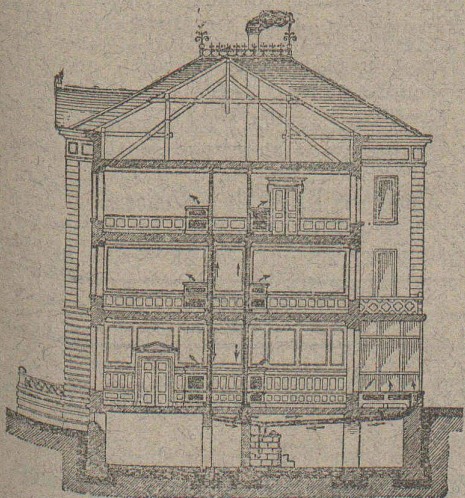

Tuilerie, Briqueterie, Scierie.

G. BOLLIGER & CIE

BÉMONT (Jura Bernois).

Tuiles à emboîtement et Tuiles simples.

Tuiles faîtières.

Briques de toutes dimensions et formes.

Tuyaux de drainage. Planelles.

Production annuelle : 5 millions de pièces.

Installation mécanique moderne. Force électrique 60 chevaux 16

CHAUFFAGES CENTRAUX

de tous systèmes.

J. RUKSTUHL, Bâle.

Sécurité absolue.

Facilité de réglage de la température.

Hygiène. — Economie.

SPÉCIALITÉS

Chauffages à eau chaude. A vapeur basse et haute pression.

Chauffages par étages.

CHAUFFAGES combinés de tous systèmes.

Premières RÉFÉRENCES

Représentant pour la Suisse française :

ALFRED CUÉNOUD, Ingénieur, Lausanne.

Aciers Américains

véritables

fondus au creuset,

pour OUTILS de toutes sortes.

Qualités supérieures garanties.

Disques à fraiser, forgés et doublement recuits.

Acier d'argent (Acier fondu, étiré et poli).

Acier poli comprimé, pour transmissions, etc., etc.

Grand choix chez les seuls représentants pour la Suisse :

Affolter, Christen & Cie

BALE

FERS ET ACIERS EN GROS 86

Demandez nos Prix-Courants, s. v. p.