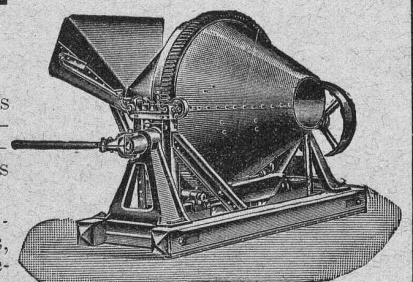

## FRITZ MARTI SOCIÉTÉ ANONYME, BERNE

6079-2

**VENTE**  
**et**  
**LOCATION**  
**de :**

**Machines pour la construction.** Bétonnières américaines système « Smith ». — Concasseurs pour faire le gravier et le sable. — Dragues. — Treuils à vapeur et à l'électricité. — Locomobiles disponibles de 6 à 50 chevaux.

**Matériel d'entrepreneurs.** Voies transportables. — Vagonnets, aiguilles, plaques tournantes, roues, essieux montés et coussinets dans tous les types désirables.

**Locomotives** d'entrepreneurs disponibles, de 600, 750 et 1000 millimètres d'écartement.