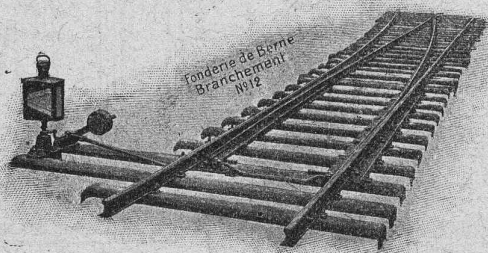

# USINES de Louis de ROLL

SUCCURSALE : FONDERIE de BERNE. Fournit :

Fonderie de Berne  
Branchement  
N°12

**Appareils de levage :** Ponts roulants, Grues pivotantes fixes et sur chariots. Commande à bras ou électrique. Monte-charges hydrauliques, électriques ou à courroie.