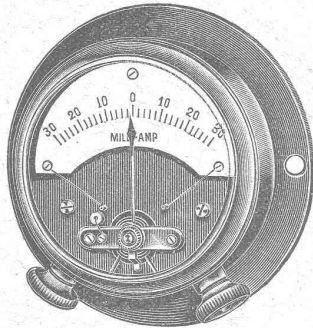

Hartmann & Braun A.-G., Frankfurt a. M.

Fabrique spéciale pour Instruments électriques de mesure en tous genres.

Représentant général pour la Suisse :

CAMILLE BAUER, BALE, Dornacherstrasse, 18

2:3 104₂

Petit appareil périodique pour tableau
70 mm. de diamètre.

Appareils transportables ou fixes normaux
pour l'étalonnage, pour laboratoire, ainsi que pour toutes conditions d'exploitation et toutes sensibilités.

Constructions pour usages spéciaux
tels que télégraphes, téléphones, radiotélégraphie, véhicules électriques; instruments étanches pour la navigation et les mines.

Catalogues à disposition.

Appareils pour l'essai des joints de rails.

PONTS POUR MESURES DE RÉSISTANCES

Compteurs horaires pour véhicules électriques.