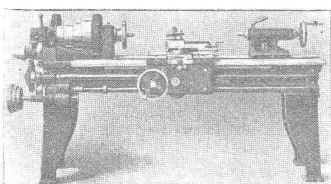

Kabelwerke Brugg, A.-G.

vormals Otto Suhner & Co

BRUGG (Argovie)

Machines-Outils modernes

Grand stock en

Tours. Machines à percer.
Machines à fraiser. Etau-limeurs.
Machines à raboter.
Machines à polir, etc.
NOUVEAU ! OCCASION !
Achat, évent. échange de vieilles machines bien conservées.

Josef Rosenau junior, Zurich, Hirschengraben 78
Téléphone 2460

FABRIQUE SPÉCIALE

U. Schärer, Munsingen
(Berne)

pour

Espagnolettes

Garnitures en
fer, laiton, nickel

Fermetures « Praktikus »
pour doubles fenêtres.

Catalogue et échantillons franco.