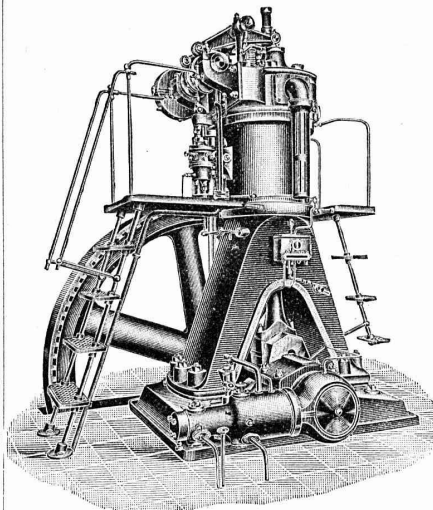

Aciers laminés à froid jusqu'à 210 mm. de largeur.
Feuillard pour emballages, sans scories. 6635

Société Anonyme UNION, à BIENNE (Suisse).

Première Fabrique Suisse de CHAINES SOUDÉES
par procédé électrique breveté.
CHAINES en TOUS GENRES

pour l'Industrie et l'Agriculture.
CHAINES CALIBRÉES & ÉPROUVÉES de la plus haute résistance
pour Grues et Monte-Charges.

N.B. — La chaîne courante n'est vendue que par les marchands de fer.

BENZ

Moteurs à huiles lourdes