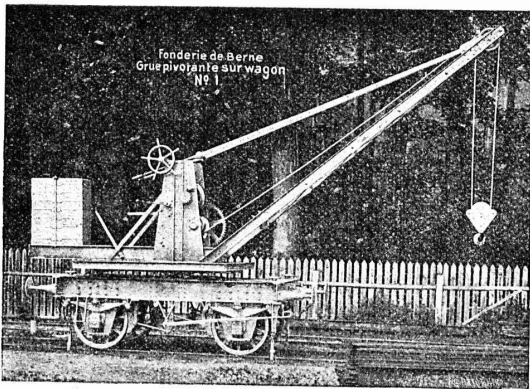

ORENSTEIN & KOPPEL

ZÜRICH I

Dépôts à Renens près Lausanne, à Schlieren et à Bâle.

SOCIÉTÉ DES

USINES de Louis de ROLL

SUCCURSALE : FONDERIE de BERNE. Fournit :

Appareils de levage : Ponts roulants, Grues pivotantes fixes et sur chariots. Commande à bras ou électrique. Monte-charges hydrauliques, électriques ou à courroie.

Matériel de chemins de fer : Ponts tournants et Chariots transbordeurs pour wagons et pour locomotives, commandés à bras, par machines à vapeur ou par moteurs électriques.

Branchements et croisements pour voies étroites et voies normales, pour rails Vignol et rails à gorge.