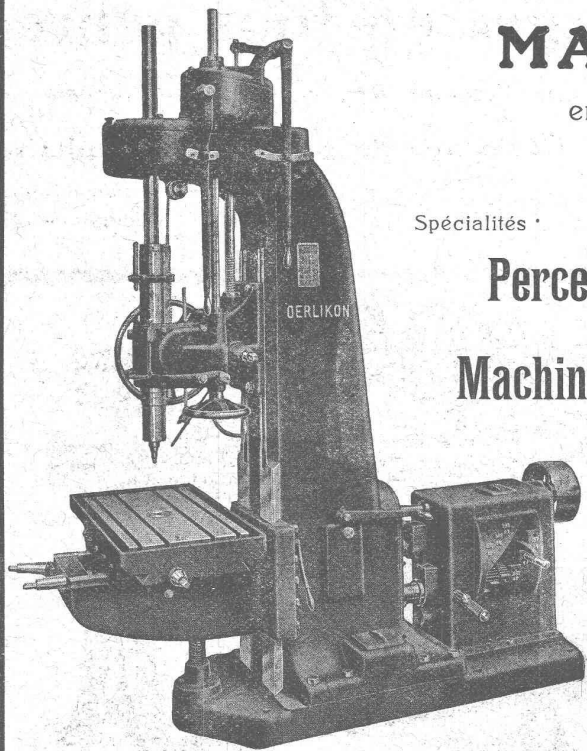

**Machines à percer rapides**

**Tours de précision à grand débit**

TÉLÉ GRAPHE OUTIL OERLIKON  
PHONE : HOTTINGEN 69 43

2