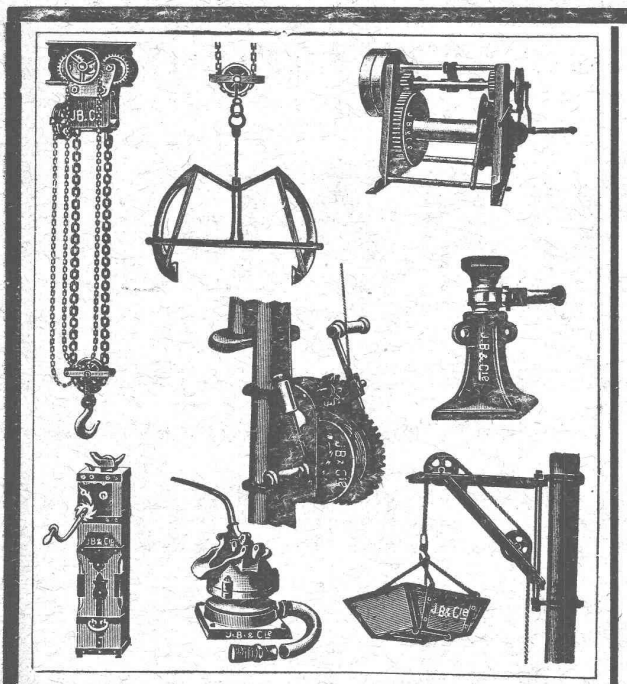

J. BRUN & Co, NEBIKON (Lucerne) FABRIQUE DE MACHINES

Fabriquent
et

Livrent promptement

Tous appareils de levage et machines

pour entreprises de construction !
tels que

PALANS à main ou électriques !

CHARIOTS avec palan combiné électriques !

BÉTONNEUSES, nouveau système approuvé !

TREUILS de 500-2500 kg. de force !

POMPES à membrane !

CRICS de 1500 à 15000 kg.

à des prix sans concurrence.