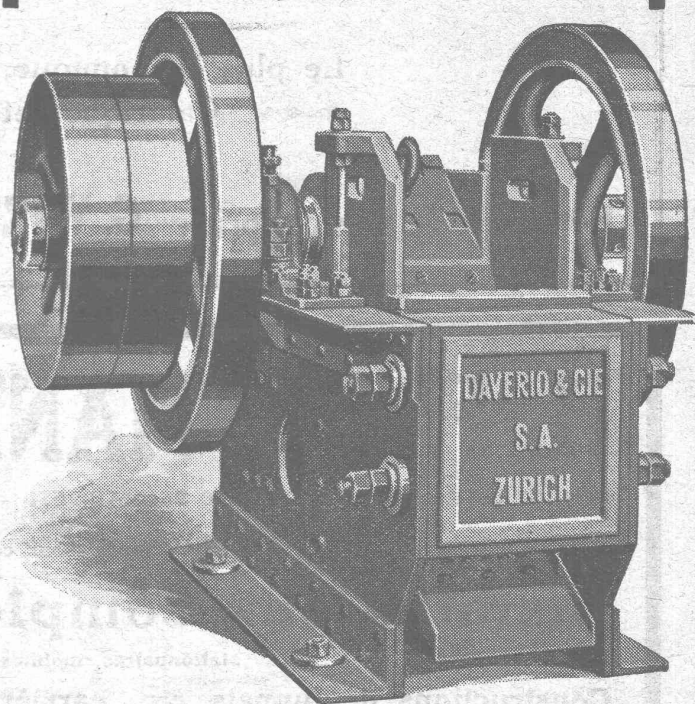

DAVERIO & Cie S.A.

CONSTRUCTEURS
ZURICH

DAVERIO & Cie S.A.

N° 333

CONCASSEUR A MACHOIRES (modèle renforcé).

FABRIQUE
DE
PRODUITS REFRACTAIRES SA LAUSEN
LAUSEN BALE CAMP.

LIVRE
DES MATERIAUX
REFRACTAIRES
A L'USAGE DE TOUTES
LES INDUSTRIES.
EXPLOITATION

DE RICHES GISEMENTS DE
TERRES REFRACTAIRES
BRIQUES, NORMALES ET
FAÇONNÉES, CREUSETS,
DALLES, MANCHONS,
CORNUES,
MEILLEURS RÉFÉRENCES
EXP. NATIONALE BERNE 1914
MÉDAILLE D'OR

TÉLÉPHONE N° 27 LIESTAL
COMPTE DE CHEQUES Y 283

BUREAU TECHNIQUE
ÉTUDES, CONSTRUCTIONS
ET DÉTAILS SUR DEMANDE

REVÊTEMENT POUR CATHODE DIAMÈTRE JUSQU'À 3000
DESQUELS NOUS EN AVONS LE LIVRE PASSE 50

O.F. 1884 A.