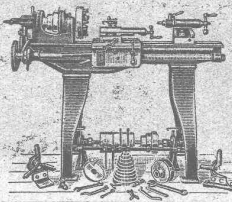

## Emile WIDMER & C<sup>ie</sup>

Outils de précision et Machines-outils modernes

ZURICH 5

Konradstrasse 49-51

LUCERNE

Habsburgerstrasse 42

Tous les outils et machines pour travailler les métaux et le bois, ainsi que pour l'installation de l'électricité, de l'eau et du gaz.