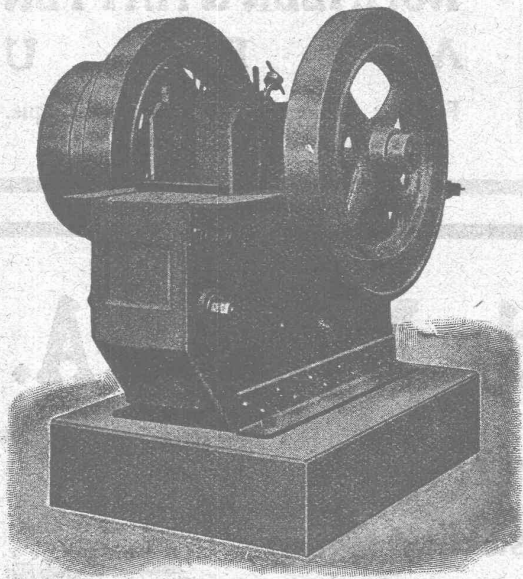

Réseaux électriques

CONCASSEURS

Nouvelle construction avec tige broyeuse et excentrique combinée en une seule pièce.

Nouveau **concasseur** combiné avec laminoir pour la fabrication de ballast, petit gravier et de sable.
Rendement de 30 à 100 m³

Machines à trier et à laver le gravier et le sable.

Appareils et Machines de levage.
Matériel roulant — Vente et location.

ROBERT AEBI & Cie - ZURICH

Maison fondée en 1880

Machines-Outils de haute précision

Fraiseuses universelles

Tours parallèles

Tours révolvers

Machines à fileter

Perceuses sensibles

Raboteuses

Affûteuses-Rectifieuses

Balanciers

Presses

Cisailles

Fours à tremper

Etaux parallèles système « Boley »

et pour machines