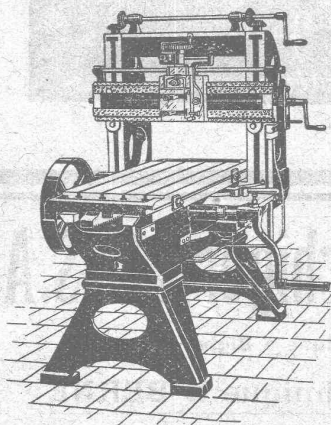

MACHINES-OUTILS MODERNES

**RABOTEUSE
ROTONDO**
avec appareil
à fraiser

H. GRAF-BUCHLER, ING.

12, Splügenstrasse **ZURICH** Splügenstrasse, 12

Maison suisse fondée en 1897

STOCK IMPORTANT

Maison fondée en 1848

Explosifs modernes

PETITPIERRE FILS & Co

NEUCHATEL

Téléphone 3.15

La plus ancienne maison fournissant la partie.

Explosifs, Mèches à mine, Détonateurs, etc.
LAMPES DE MINES

DÉCORATIONS EN STAFF

de fabrication spéciale brevetée
et meilleur équivalent des travaux poussés sur place
sont achetés par **architectes, entrepreneurs**
de préférence chez

ERNEST HABERER & Cie - BERNE

JH 1485 B]

Téléphone 943

Commandes directes d'après catalogues et travaux d'après plans spé-
ciaux sont promptement exécutés.
Projets avec nos motifs de catalogues pour plafonds, murs, etc., en tous
genres et grandeurs, d'après plans donnés, sont fournis gratuitement.
Conditions avantageuses. Catalogues à disposition.

TRAVAUX DE SCULPTURE

Modèles artistiques pour façades et intérieurs. Groupes pour monu-
ments. Figurines pour décors et ornements de fontaines, colonnes,
vases, etc. Exécution en pierre naturelle et artificielle.

K. Schæffer

Stampfenbachstrasse, 61, **ZURICH**

Magasin et fabrication d'accessoires „S. et B.“

Accessoires
pour
machines et
chaudières
à vapeur.