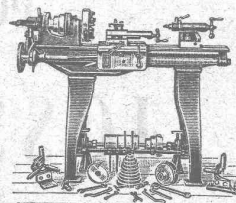

## Emile WIDMER & C<sup>ie</sup>

Outils de précision et Machines-outils modernes

ZURICH 5  
Konradstrasse 49-51

LUCERNE  
Habsburgerstrasse 42

Tous les outils et machines pour travailler les métaux et le bois, ainsi que pour l'installation de l'électricité, de l'eau et du gaz.