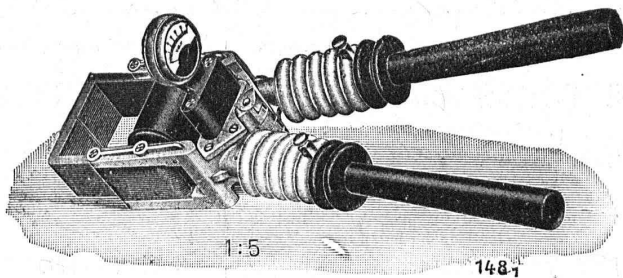

HARTMANN & BRAUN
S. A.
Francfort-sur-Mein

Représentant pour la Suisse :

CAMILLE BAUER
BALE

Pinces système Dietze

Petit modèle jusqu'à 100 ampères
Modèle moyen » 500 »
Grand modèle » 1000 »

DEMANDEZ LE PRIX-COURANT S. V. P