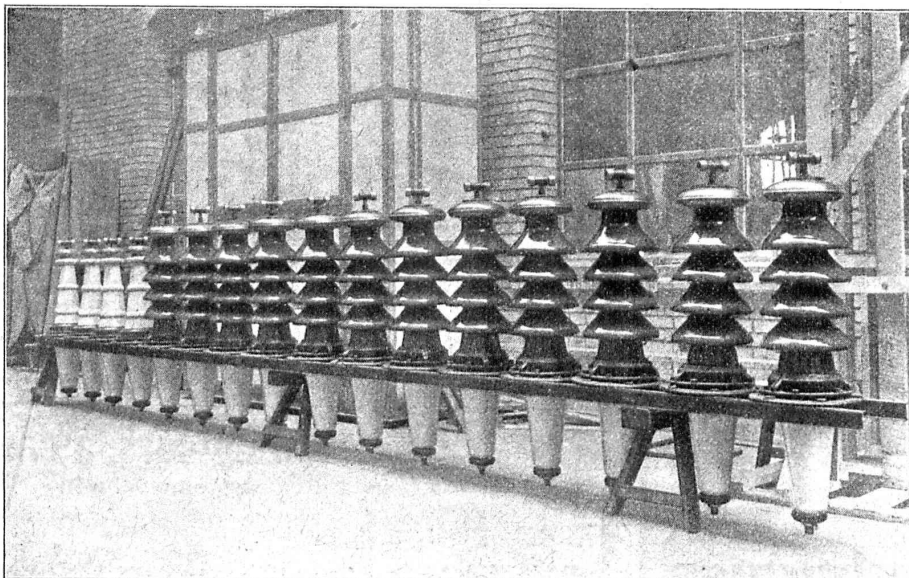

Bigler-Spichiger & C^{ie}, S. A., Berne

Place de la Gare N° 1.

Traversées brevetées 65 000 volts.

Type pour l'extérieur, essayé à 165 000 volts sous pluie,
190 000 volts à sec.

LAMPES

à filament étiré

1 Watt et 1/2 Watt