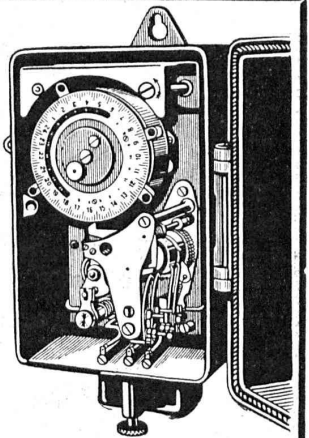

Machines pour la construction et l'entretien des routes

GOUDRONNEUSES et BITUMEUSES

insurpassables comme construction et fonctionnement

Rouleaux-compresseurs, défonçuses-piocheuses, etc.

U. AMMANN S.A., Langenthal