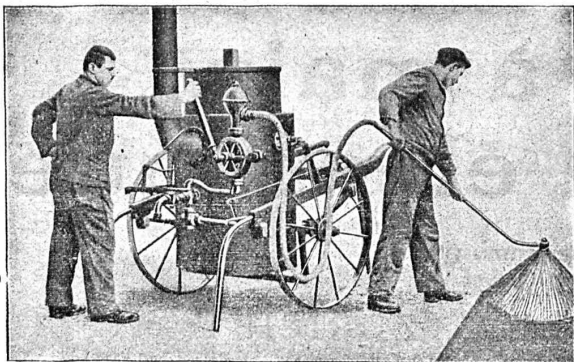

Machines pour la construction et l'entretien des routes

GOUDRONNEUSES et BITUMEUSES

insurpassables comme construction et fonctionnement

Rouleaux-compresseurs, défonçuses-piocheuses, etc.

U. AMMANN S.A., Langenthal