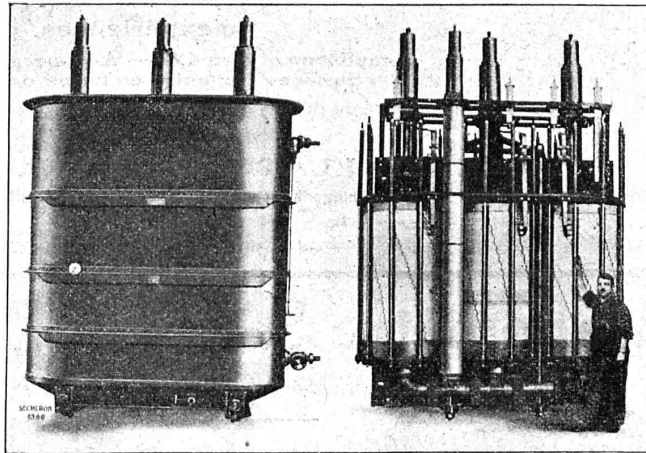

SÉCHERON

TRACTION ÉLECTRIQUE

TRANSFORMATEURS

Locomotives, Automotrices
Tracteurs, Tramways
à courants alternatifs
et continu

Transports d'énergie
par courant continu
à haute tension
Système « Série »

Transformateur triphasé à bain d'huile et refroidissement forcé
par circulation de l'huile, 7000 kVA, 105.000/18.250 volts - 50 périodes/sec.
Deux unités livrées à la sous-station de Chèvres du Service Électrique de la Ville de Genève.