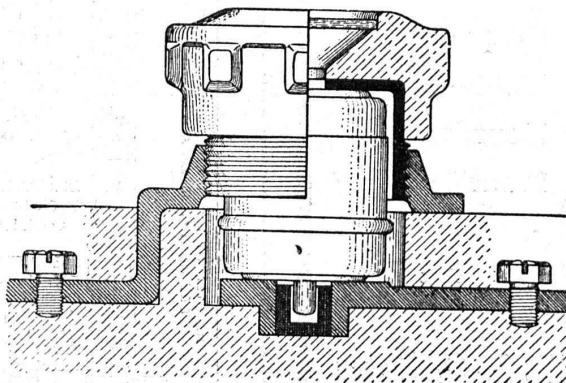

Nouvelle construction améliorée. Échauffement très faible. Les nouveaux fusibles H peuvent aussi être employés dans les anciens éléments.

Société Anonyme des Produits électrotechniques

SIEMENS

Dépt. SIEMENS - SCHUCKERTWERKE, Zurich