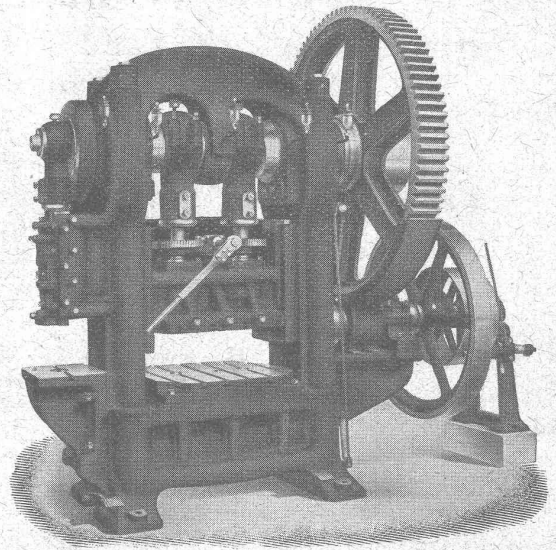

**Horlogerie électrique**

Horloges mères et secondaires pour réseaux de villes  
ou réseaux privés.

Contrôleurs de rondes pour veilleurs de nuit.

Horloge secondaire électrique Favarger; cabinet B. A. G, Turgi.  
Appareils récepteurs de T. S. F., brevets MARCONI et marque TELEVOX, etc.