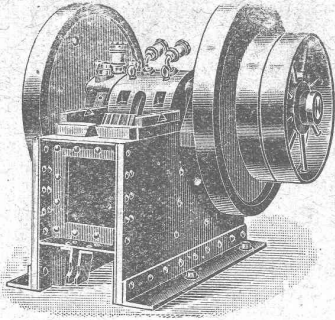

CONCASSEURS

de notre propre fabrication

machines de 1re qualité munies de plaques de sécurité excluant toute rupture,

stationnaires et roulantes

avec ou sans moteur, de 20 à 60 m³ de production journalière, sont fournies à titre de vente ou de location à des conditions vraiment avantageuses par la maison

BRUN & CIE, Fabrique de machines **Nebikon** (Lucerne)
Téléphone : N° 12. — Références de premier ordre. — Télégrammes : BRUN.

Fermetures à rouleau en tôle d'acier

pour

garages, vitrines, portes, etc.

Hartmann & Cie
Bienne

Ascenseurs **OTIS** Monte-charges

130 000 installations dans le monde entier.

3000 installations en Europe.

ASCENSEURS OTIS : Fabrique à Zurich, Birmensdorfstr. 273. — LAUSANNE : Galeries du Commerce, Tél. 93.21

La Toilette Moderne par le Distributeur de savon liquide

LISODIS

Indispensable dans tous bâtiments, salles de bain, toilettes, etc.

Seuls fabricants :

Société Anonyme LE LISODIS, Sainte-Croix.

Hygienne, Pratique, Economique.

INSTALLATIONS SANITAIRES

WILLIAM DÉPIERRAZ

Ancien associé de la Maison Dépierraz & Noverraz.

Entrée rue de Bourg, 27 — Ruelle de Bourg, 3 — LAUSANNE

Téléphone : Bureaux et Ateliers 87.28 - Téléphone : Appartement 50.06

Spécialité d'installation de chauffe-eau électr. CUMULUS

Appareillage, Ferblanterie et Couverture, Entretien, Réparations.

PRIX MODÉRÉS — TRAVAIL CONSCIENCIEUX — DEVIS SUR DEMANDE

Poutres pour plafonds en béton armé, système « Rapid »

Propre poids insignifiant, mais supportant les plus grandes charges.

Dernière nouveauté dans le domaine des constructions en béton armé.

La plus grande perfection et solidité.

Ne nécessite aucune garniture.

Economie sans précédent.

Construction simple et unique.

Hygienne et sûre contre feu.

Facilité de transport.