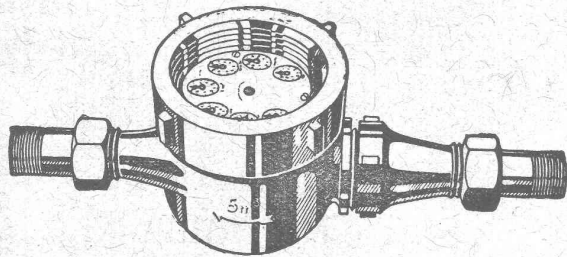

COMPTEURS à EAU

CADRANS NOYÉS et CADRANS SECS

Réparations de tous systèmes. — **DEMANDEZ PROSPECTUS**

A. Bürgin & Cie, Fabrique suisse de compteurs à eau, **Bâle**

Station de vérification 4

Téléphone : Birsig 3139

Seule fabrique suisse fabriquant ses compteurs entièrement en Suisse.

WEBER et Cie, Uster-Zurich

Ateliers de constructions mécaniques et fonderie

Spécialité depuis plus de 20 ans :

MOTEURS

à huile lourde,
à pétrole lampant,
à essence ou à gaz

pour l'industrie,
pour l'agriculture
et pour bateaux de transport
et de pêche

Machines automobiles à
scier et à fendre le bois
de chauffage

DEMANDEZ CATALOGUE ET RÉFÉRENCES