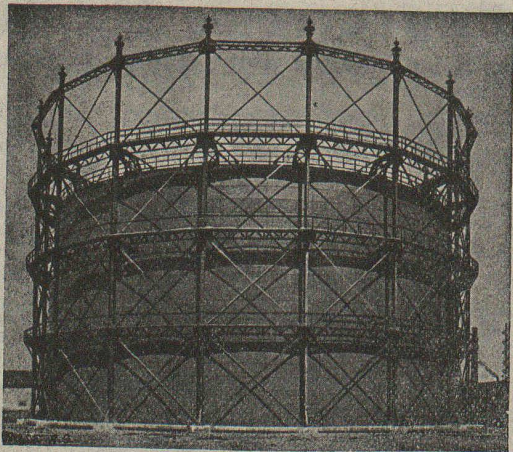

BUSS & BALE

Gazomètre d'une contenance de 50,000 m³.

Chaudronnerie

Tuyaux p^r hautes pressions - Réservoirs - Chaudières -
Gazomètres - Appareils pour Industrie chimique

Charpentes métalliques
Barrages - Ponts

LA
LAMPE

AARAU
est sans rivale

USINES DE LAMPES ELECTRIQUES AARAU S.A