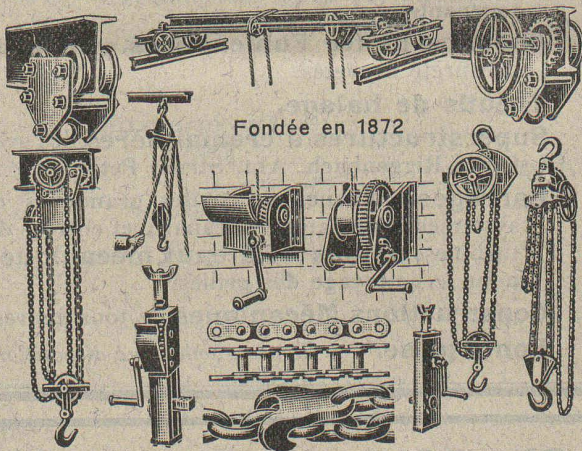

Download PDF: 16.03.2025

ETH-Bibliothek Zürich, E-Periodica, <https://www.e-periodica.ch>

TANNERIE de VEVEY S.A.

Courroies de Transmission en Cuir. - Cuirs Emboutis.
Articles techniques. - Pignons en Cuir vert, Joints, etc.

LA BANQUE CANTONALE VAUDOISE

met ses services à la disposition de

MM. les INDUSTRIELS, COMMERÇANTS et PARTICULIERS

Toutes opérations de banque aux meilleures conditions.

BRUN & C^o, NEBIKON (LUCERNE)

FABRIQUE DE CHAINES, POINTES, APPAREILS DE LEVAGE ET MACHINES POUR ENTREPRENEURS

Fondée en 1872

Palans, Chariots-Roulants, Chaines pour tous usages, Grues d'ateliers, Treuils d'applique, Pointes de toutes dimensions.
Livraison rapide. - Prix avantageux. — Demandez nos offres spéciales.