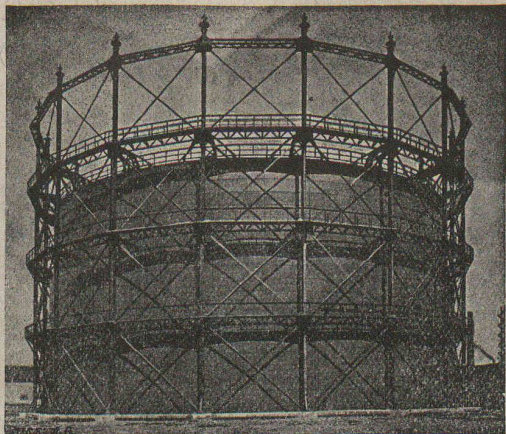

# BUSS & BAILE

Gazomètre d'une contenance de 50,000 m<sup>3</sup>.