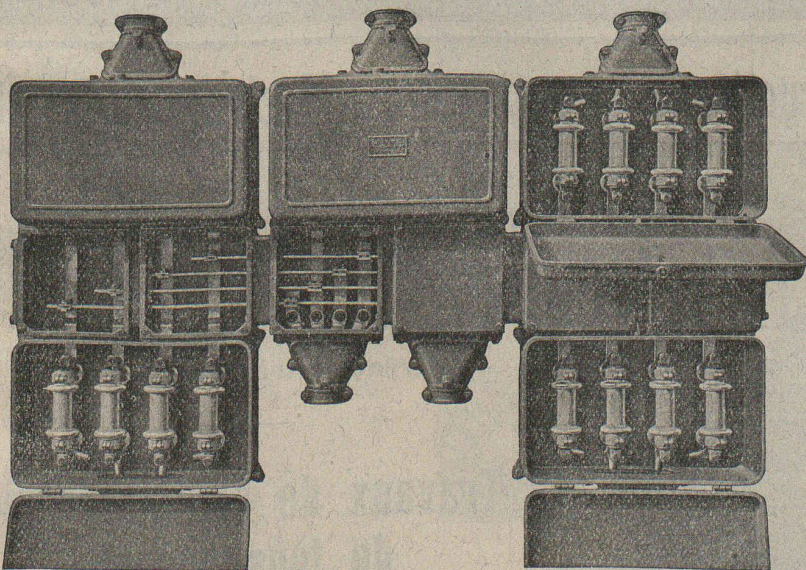

Batterie de coffrets à coupe-circuits.

Gros appareillage
Pupitres de commande
pour
Usines électriques
Stations transformatrices
Stations en plein air
Coffrets de manœuvre
Coffrets à coupe-circuits
Prises de courant
500 volts - 60 ampères
pour
moteurs et chauffage