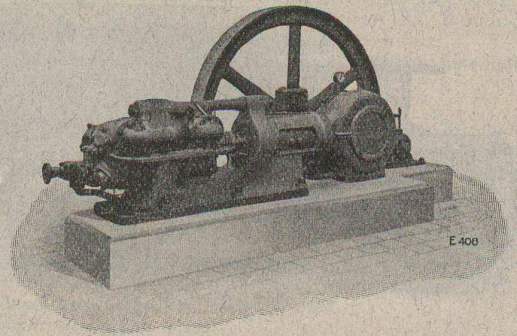

ESCHER WYSS & CIE S.A.

Zurich
Suisse

A174