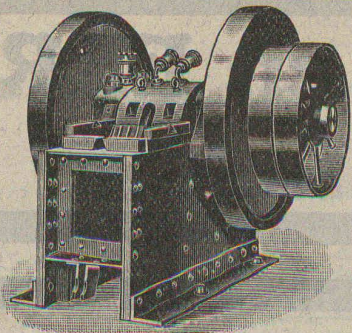

Download PDF: 16.03.2025

ETH-Bibliothek Zürich, E-Periodica, <https://www.e-periodica.ch>

CONCASSEURS

de notre propre fabrication
machines de 1^{re} qualité munies de plaques de
sécurité excluant toute rupture,
stationnaires et roulantes
avec ou sans moteur, de 20 à 60 m³ de produc-
tion journalière, sont fournies à titre de vente
ou de location à des conditions vraiment
avantageuses par la maison