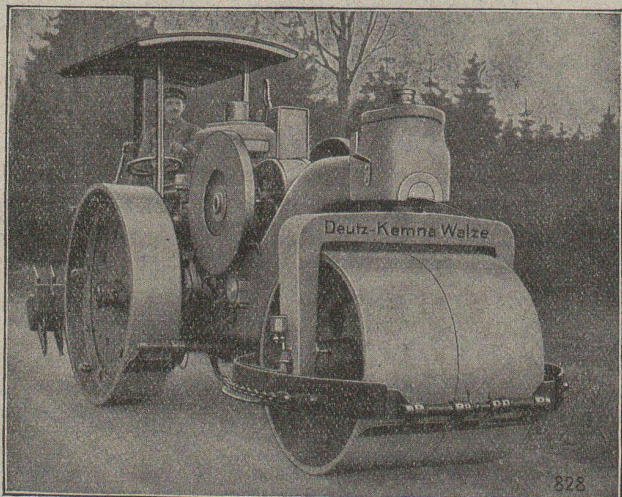

Rouleau compresseur à huile lourde

moteur " Deutz-Diesel "

fabrication Deutz-Kemna dernier modèle.

Plus grande économie d'entretien et de carburant : Consommation env. 20 kg. d'huile lourde par 10 heures de travail. Réduction des frais d'entretien jusqu'à 70 % sur benzine, benzol, ou vapeur. Construction la plus perfectionnée. Mise en marche immédiate, départ silencieux et sans secousses. Entretien et service des plus simples.