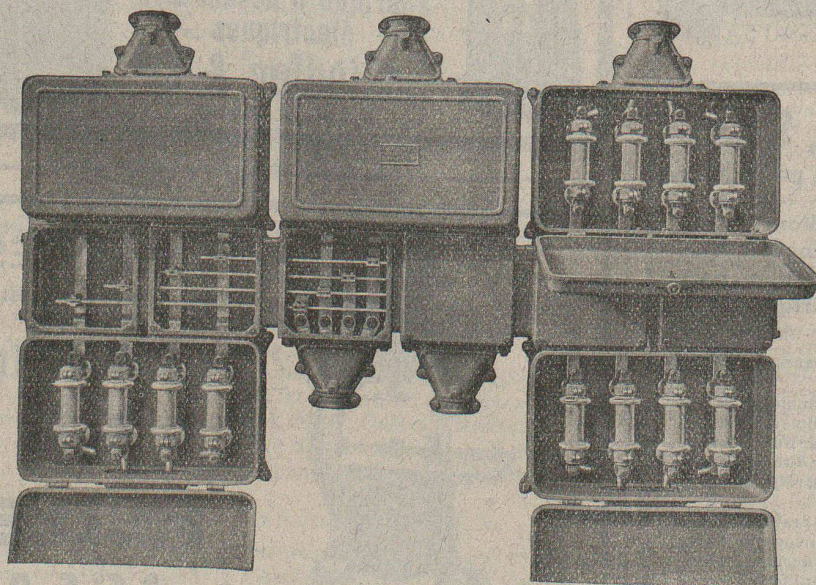

Batterie de coffrets à coupe-circuits.

Gros appareillage
Pupitres de commande
pour
Usines électriques
Stations transformatrices
Stations en plein air
Coffrets de manœuvre
Coffrets à coupe-circuits
Prises de courant
500 volts - 60 ampères
pour
moteurs et chauffage