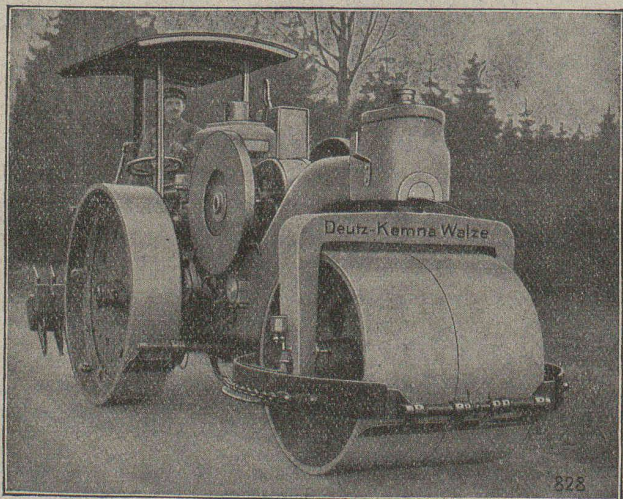

Rouleau compresseur à huile lourde

moteur " Deutz-Diesel "

fabrication Deutz-Kemna dernier modèle.

Plus grande économie d'entretien et de carburant : Consommation env. 20 kg. d'huile lourde par 10 heures de travail. Réduction des frais d'entretien jusqu'à 70 % sur benzine, benzol, ou vapeur. Construction la plus perfectionnée. Mise en marche immédiate, départ silencieux et sans secousses. Entretien et service des plus simples.