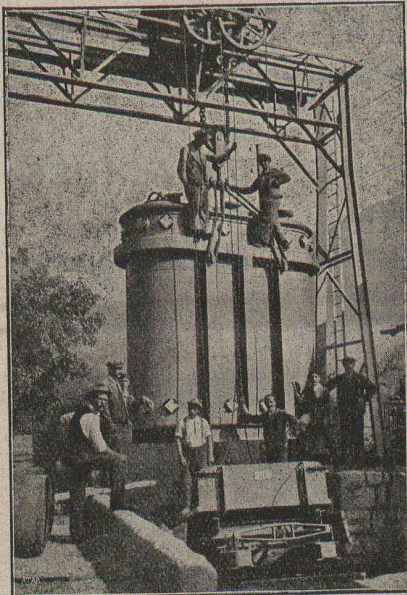

## BRUN & C<sup>o</sup>, NEBIKON (LUCERNE)

FABRIQUE DE CHAINES, POINTES, APPAREILS DE LEVAGE ET MACHINES POUR ENTREPRENEURS

Fondée en 1872

Palans, Chariots-Roulants, Chaines pour tous usages, Grues d'ateliers, Treuils d'applique, Pointes de toutes dimensions. Livraison rapide. - Prix avantageux. — Demandez nos offres spéciales.