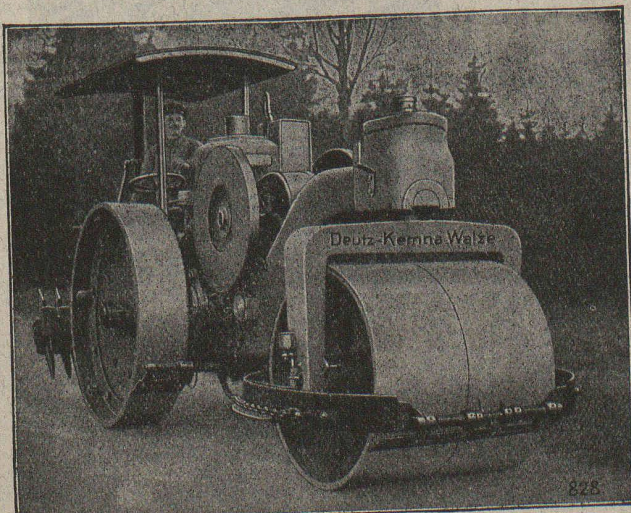

LIQUIDATION

Nous vendons

notre stock

Mandrins à trois morces

à net fr. 1.— par cm diamètre extérieur

Le stock entier à un prix spécial

SOLLER S. A., BALE

BRUN & Co, NEBIKON (LUCERNE)

FABRIQUE DE CHAINES, POINTES, APPAREILS DE LEVAGE ET MACHINES POUR ENTREPRENEURS

Fondée en 1872

Palans, Chariots-Roulants, Chaines pour tous usages, Crues d'ateliers, Treuils d'applique, Pointes de toutes dimensions. Livraison rapide. - Prix avantageux. — Demandez nos offres spéciales.

ATELIERS DE CONSTRUCTIONS MÉCANIQUES DE VEVEY (Suisse)

Téléphone : N° 69

Adr. télégr. : Fonderie Vevey

TURBINES HYDRAULIQUES - RÉGULATEURS

PONTS ET CHARPENTES MÉTALLIQUES

APPAREILS DE LEVAGE DE MANUTENTION ET DE TRANSPORT

CHAUDRONNERIE

RÉSERVOIRS - CHAUDIÈRES - GAZOMÈTRES - TUYAUX

FONDERIE DE FER ET DE BRONZE

Nouvelle usine de la Peuffaire. — Cuve à huile, pour transformateur, chargée sur le wagon du funiculaire à l'aide d'une grue à pont fixe, le tout construit par les « Ateliers de Constructions Mécaniques de Vevey ».

Rouleau compresseur à huile lourde

moteur " Deutz-Diesel "

fabrication Deutz-Kemna dernier modèle.

Plus grande économie d'entretien et de carburant : Consommation env. 20 kg. d'huile lourde par 10 heures de travail. Réduction des frais d'entretien jusqu'à 70% sur benzine, benzol, ou vapeur. Construction la plus perfectionnée. Mise en marche immédiate, départ silencieux et sans secousses.

Entretien et service des plus simples.

Matériel roulant et machines d'entreprises :

Fritz Marti S. A., Berne

VENTE — LOCATION