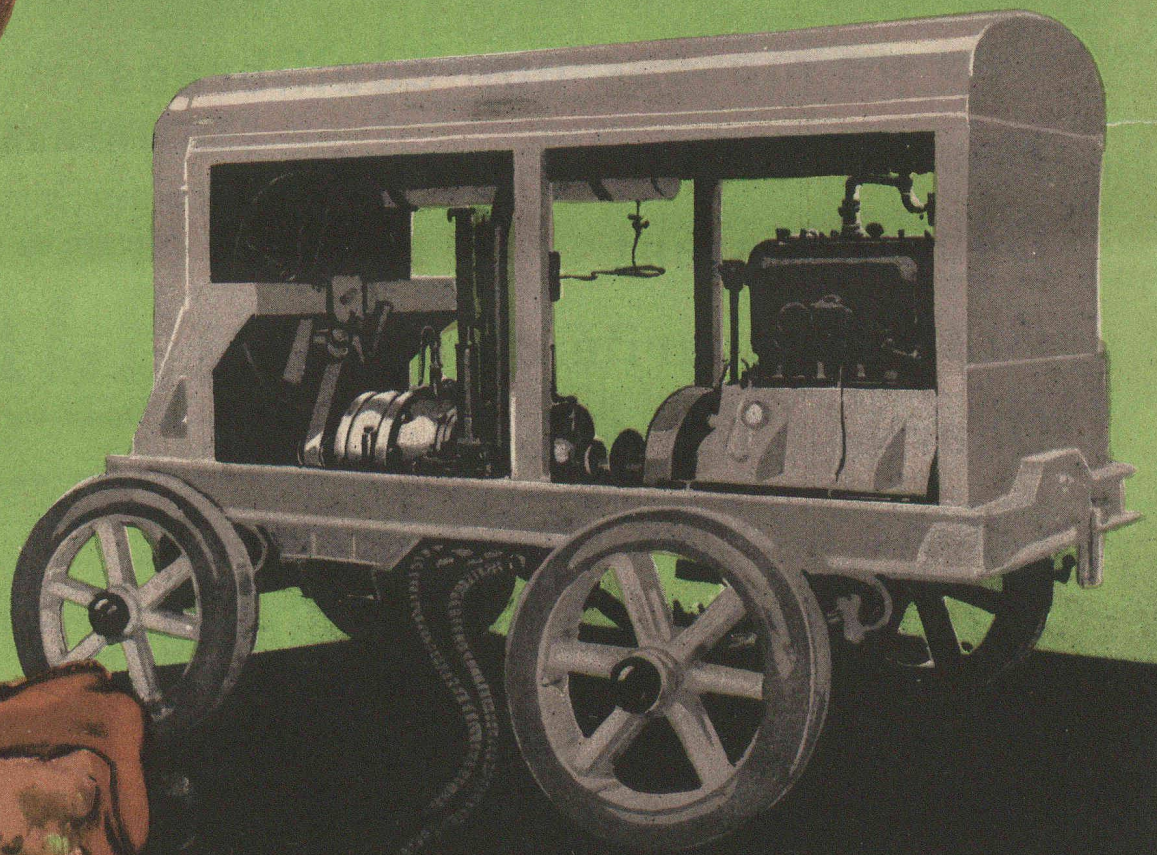

SLM

COMPRESSEURS
ROTATIFS

SOCIÉTÉ SUISSE
pour la
CONSTRUCTION DE LOCOMOTIVES ET DE MACHINES
WINTERTHUR