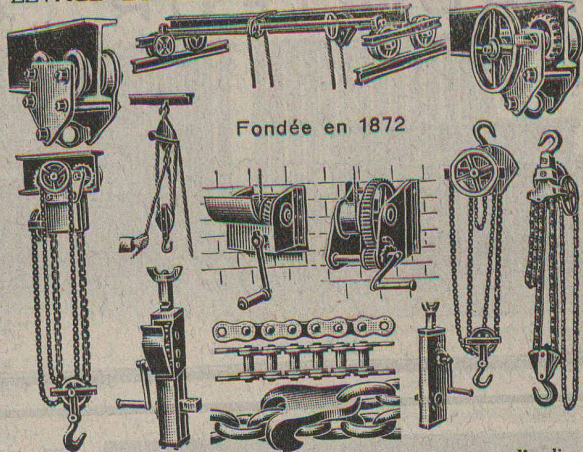

notre stock

Mandrins à trois morces

à net fr. 1.— par cm diamètre extérieur

Le stock entier à un prix spécial

SOLLER S. A., BALE

BRUN & C^o, NEBIKON (LUCERNE)

FABRIQUE DE CHAINES, POINTES, APPAREILS DE LEVAGE ET MACHINES POUR ENTREPRENEURS