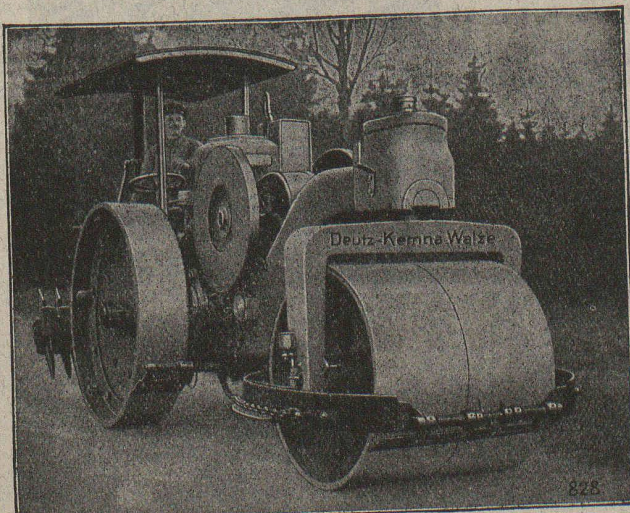

LIQUIDATION

Nous vendons

notre stock

Mandrins à trois morces

à net fr. 1.— par cm diamètre extérieur

Le stock entier à un prix spécial

SOLLER S. A., BALE

BRUN & Co, NEBIKON (LUCERNE)

FABRIQUE DE CHAINES, POINTES, APPAREILS DE LEVAGE ET MACHINES POUR ENTREPRENEURS

Fondée en 1872

Palans, Chariots-Roulants, Chaines pour tous usages, Grues d'ateliers, Treuils d'applique, Pointes de toutes dimensions. Livraison rapide. - Prix avantageux. — Demandez nos offres spéciales.

ATELIERS DE CONSTRUCTIONS MÉCANIQUES DE VEVEY (Suisse)

Téléphone : N° 69

Adr. télégr. : Fonderie Vevey

TURBINES HYDRAULIQUES - RÉGULATEURS

PONTS ET CHARPENTES MÉTALLIQUES

APPAREILS DE LEVAGE DE MANUTENTION ET DE TRANSPORT

CHAUDRONNERIE

RÉSERVOIRS - CHAUDIÈRES - GAZOMÈTRES - TUYAUX

FONDERIE DE FER ET DE BRONZE

Nouvelle usine de la Peuffaire. — Cuve à huile, pour transformateur, chargée sur le wagon du funiculaire à l'aide d'une grue à pont fixe, le tout construit par les « Ateliers de Constructions Mécaniques de Vevey ».

Rouleau compresseur à huile lourde

moteur " Deutz-Diesel "

fabrication Deutz-Kemna dernier modèle.

Plus grande économie d'entretien et de carburant : Consommation env. 20 kg. d'huile lourde par 10 heures de travail. Réduction des frais d'entretien jusqu'à 70% sur benzine, benzol, ou vapeur. Construction la plus perfectionnée. Mise en marche immédiate, départ silencieux et sans secousses.

Entretien et service des plus simples.

Matériel roulant et machines d'entreprises :

Fritz Marti S. A., Berne

VENTE — LOCATION