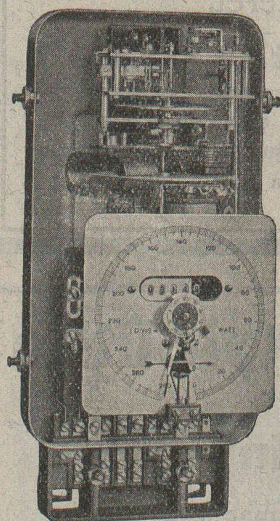

SIMPLE - DOUBLE - TRIPLE TARIF
A MAXIMUM - A DÉPASSEMENT
D'ÉNERGIE RÉACTIVE

« TRIVECTOR »

le nouveau compteur d'énergie
apparente

« MAXIGRAPH »

Compteur enregistrant les valeurs
moyennes de la charge

ALLUMEURS-
EXTINCTEURS-
HORAIRES