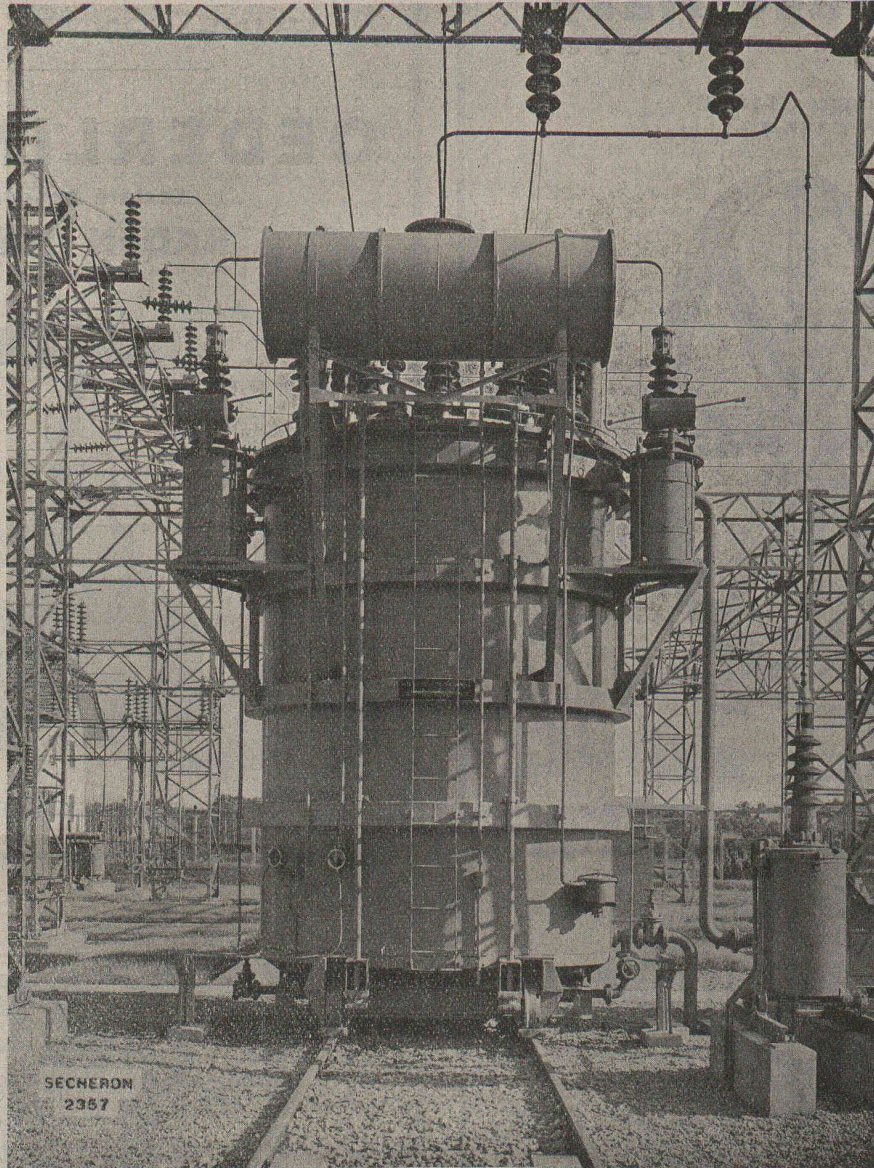

est situé entièrement au dessous du niveau de l'eau

W. CHRISTEN & C^{IE}
SCHÄENZLI
BALE

FOSSES SEPTIQUES

Foire Suisse de Bâle 1928
du 14 au 24 avril

Stand n° 1802

Halle IV

SÉCHERON

Chemins de fer fédéraux — Station transformatrice de Chiètres
3 Transformateurs monophasés 9000 KVA, 66 à 132 KV, 16 $\frac{2}{3}$ pér/sec.
à refroidissement par circulation d'huile