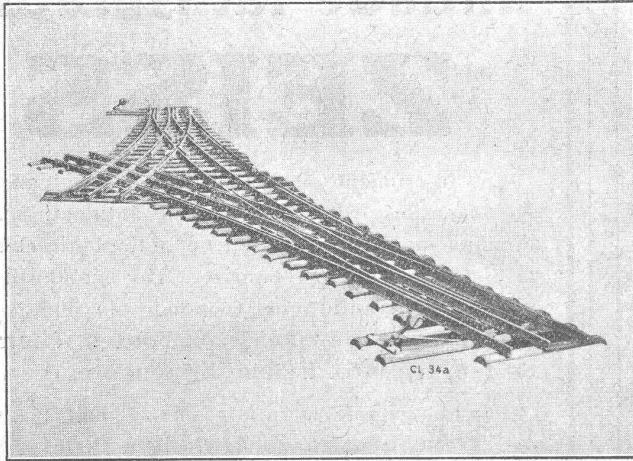

Par une simple manipulation on peut transformer l'instrument en un **Alidade à lunette** pour travaux topographiques.

Théodolites - Niveaux Tachéomètres

Demandez notices et tous renseignements à votre fournisseur habituel ou à

Alidade tachygraphe

AT. ANNEN

Le Connaisseur choisit

la
LAMPE AARAU

Ateliers de Constructions métalliques et mécaniques

GIOVANOLA FRÈRES S. A.

MONTHEY (Suisse)

Ponts et charpentes métalliques.
Constructions entièrement soudées par procédé électrique.
Ponts roulants. Grues. Vannes. Chaudronnerie en fer.
Conduite forcée. :: Gazomètres.
Réservoirs et appareils mélangeurs.
Cuves à huile pour transformateurs.
Serrurerie en bâtiment.