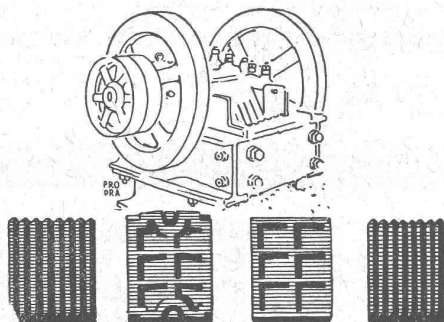

SULZER

Pompes centrifuges

pour stations de distribution d'eau municipales et communales, toutes exploitations agricoles et industrielles, installations d'accumulation, alimentation de chaudières, irrigation et drainage, service d'incendie, pompage d'eaux d'égout et fonçage de mines. Pompes domestiques à fonctionnement automatique. Pompes sur chariots.

Ventilateurs

hélicoïdaux pour pressions . . . jusqu'à 10 mm de colonne d'eau, à basse pression pour pressions de 10 - 100 mm de colonne d'eau, à moyenne pression p. pressions de 60 - 300 mm de colonne d'eau, à haute pression pour pressions de 60-2000 mm de colonne d'eau, Exécutions spéciales livrées pour des débits jusqu'à 500 m³/sec.

SULZER FRÈRES, SOCIÉTÉ ANONYME, WINTERTHUR

MACHOIRES

de concasseurs en
acier dur au manganèse

OEHLER

Usines Métallurgiques Oehler & Co S.A. Aarau