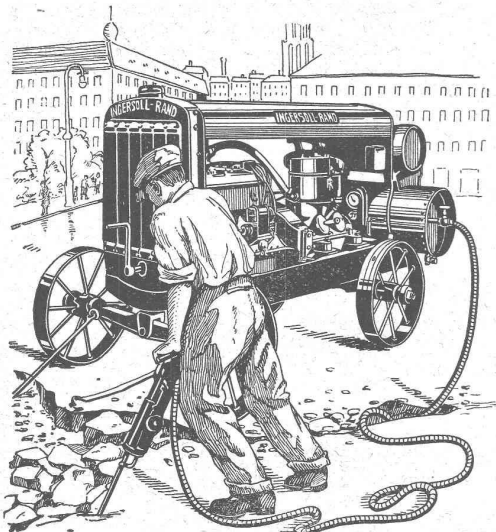

Les installations de

**Compresseurs - Brise-béton - Fouloirs
Marteaux perforateurs**

INGERSOLL - RAND

sont économiques et d'un grand rendement.

Demandez offres, liste de références et visite d'ingénieur à

ROBERT AEBI & CIE S. A.

Téléph. : Selnau 17.50

ZÜRICH

Werdmühleplatz, 2