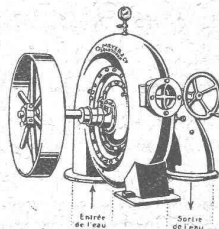

O. Meyer & Cie, Soleure
Atelier de Construction p^r Turbines

Turbines Pelton
Turbines Francis
Turbines à haute pression pour
éclairage électrique
de 1 m. jusqu'à 220 m. de chute.

Installations de turbines exécutées ces derniers temps par notre Maison dans les **MOULINS** de MM. :

Sallin, Villaz-Saint-Pierre ; Vallat, Beurnevésin ; Berset, Autigny (Fribourg) ; Schenk & Cie, Berthoud ; A. Christen, Lyss ; Schneider, Bätterkinden ; Betschen & Cie, Fribourg ; Bussmann, Olten ; Lanzrein, Oberdiesbach ; Müller, Dompière ; Brönimann, Bière ; Sommer, Oberburg ; Leibundgut frères, Langnau ; Schenk, Mett près Bienne ; Bossi, Serrières.

Dans les **FABRIQUES** suivantes :

Touchon & Cie, Fournitures d'Horlogerie, Valangin ; Fabrique de tabacs Burrus, Boncourt ; Elsässer, tisseranderie, Kirchberg près Berthoud ; Fabrique de draps, Langendorf ; Girard frères, horlogerie, Granches ; Hegnauer S. A., Aarau ; Juillard & Cie, Cortébert ; Fritschy, horlogerie, Malleray ; Bertschinger & Cie, Lenzbourg ; Walliser & Cie, horlogerie, Cormoret ; Fasel, fabricant, Boudry.

Dans les **SCIERIES** de MM. :

Varidel, Molondin ; Steulet, Moutier (Jura) ; Renfer & Cie S. A., Bienne-Bözingen ; Bohrer, Laufen ; Strahm, Lamboing ; Rossel, Lamboing ; Glur, Cortébert ; Steiner, Ettiswil (Lucerne) ; Graf, Ober-Kulm.

INDICATEUR VAUDOIS

Livre d'adresses de Lausanne et du Canton de Vaud. — Dans toutes librairies.

MANUFACTURE de Produits Céramiques et Réfractaires S. A. LAUSEN

PRODUITS RÉFRACTAIRES : BRIQUES, PLANELLES, DALLES, MORTIER, MOUFLES, CREUSETS

Carrelages céramiques rouges et jaunes. Briques de parement

TUYAUX EN GRÈS, AUGES, CUVES — KLINKERS — BRIQUES ÉMAILLÉES