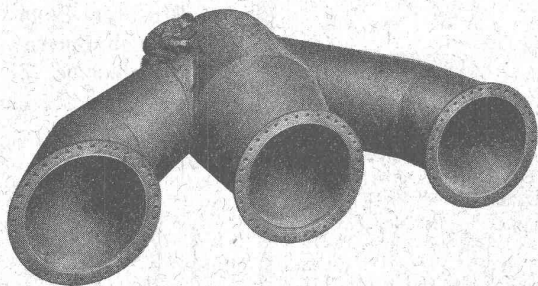

Ateliers de Constructions Mécaniques de Vevey (Suisse)

Téléphone N° 69

Adresse télégraphique : Fonderie Vevey

Téléphone N° 69

Culotte assemblée exclusivement par soudure
à l'arc électrique.

**TURBINES HYDRAULIQUES
RÉGULATEURS**

PONTS ET CHARPENTES MÉTALLIQUES

**APPAREILS DE LEVAGE
DE MANUTENTION ET DE TRANSPORT**

CHAUDRONNERIE
RÉSERVOIRS - CHAUDIÈRES - GAZOMÈTRES - TUYAUX

FONDERIE DE FER ET DE BRONZE

APPAREILS POUR VOIES FERRÉES