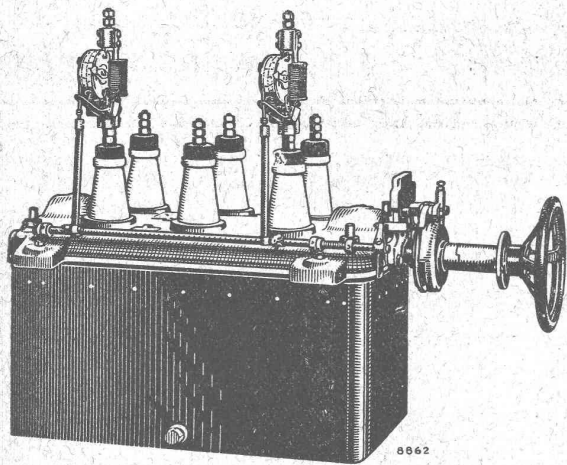

Interrupteurs à huile

pour commande à la main et à distance

adossés de

Relais à déclenchement direct

et à action différée

**SECTIONNEURS FUSIBLES
MATÉRIEL DE LIGNE**