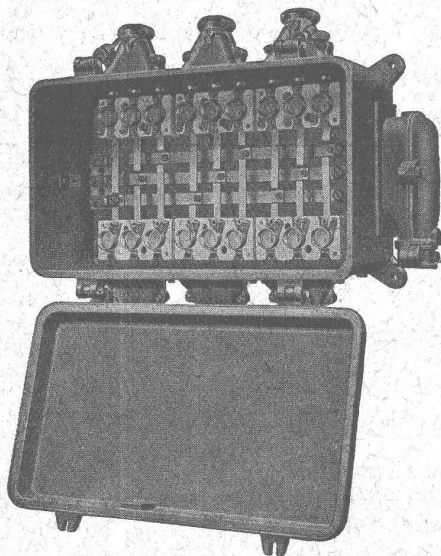

Coffret à coupe-circuits ouvert
et plaque de protection enlevée.

Gros appareillage, pupitres de commande
pour

Usines électriques - Stations transformatrices
Stations en plein air

Coffrets de manœuvre pour moteurs et chauffages

Batteries de coffrets de manœuvre

Coffrets blindés pour installations de lumière

Commandes électriques pour cloches d'église