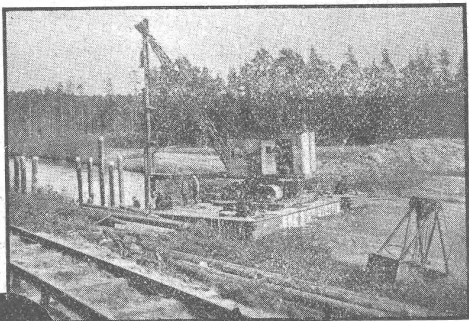

2 JOURS
AU LIEU DE **14 JOURS**

grâce à la
MACHINE MENCK MOD. III
AVEC EQUIPEMENT EN SONNETTE
pour la construction sur un cours d'eau
d'un pont provisoire. Environ 40 pilotis
y furent battus à 3 mètres de profondeur.