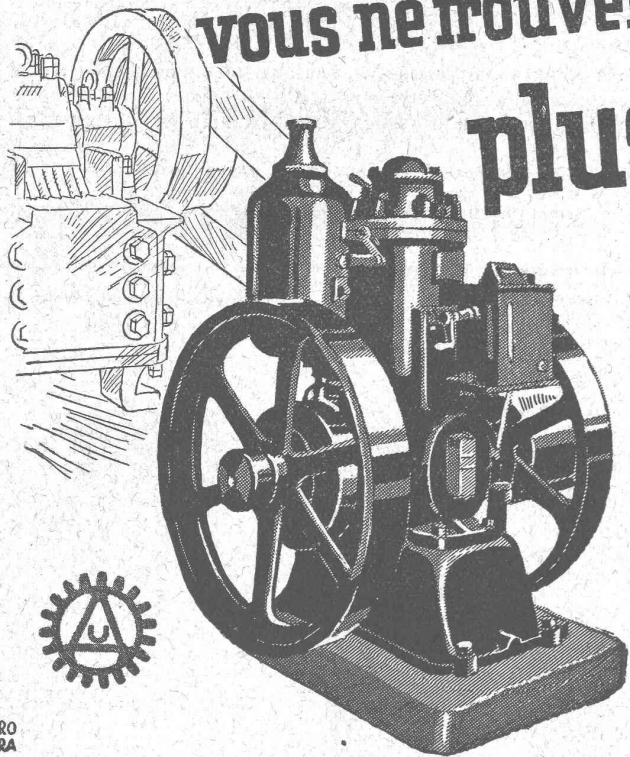

PRO
PRA

que le moteur à huile lourde PETER
toujours prêt à fonctionner. Il travaille avec
le meilleur marché des combustibles. Sa
construction très simple vous garantit une
marche ininterrompue.
Avec le „Peter“, moteur à huile lourde, vous
serez indépendant des tarifs et des régle-
ments.