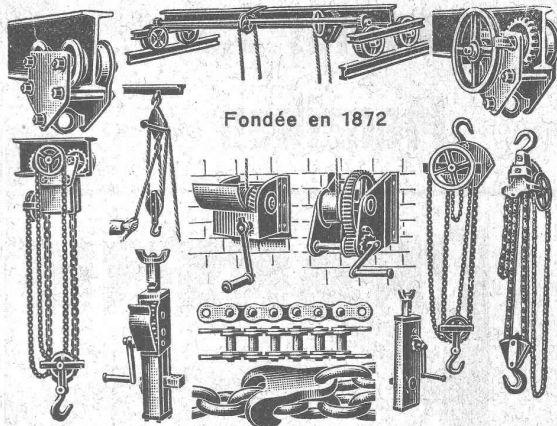

Faire-part, Registres :: Algèbre, Musique

Courroie „Pieuvre”

Economie de force motrice.

Diminution de traction.

Pas de pertes par glissement.

Rend inutile les enrouleurs sans augmenter la distance entre les axes.

**RAUCH & C^{IE} S. A.
MEILEN**

Scies à rubans de 600 à 1200 mm. diam. des volants.

**SCIERIES
ET TOUTES MACHINES
POUR LE
TRAVAIL
DU
BOIS**

**MULLER
& C^O S. A.
BRUGG**

**CHAUFFAGES
CENTRAUX**

Installations de
Cuisines et Buanderies

C. BOULAZ & C^{ie}
Anciennement
Maison H. Moulin
LAUSANNE

BRUN & C^O, NEBIKON

(LUCERNE)

FABRIQUE DE CHAINES, POINTES, APPAREILS DE LEVAGE ET MACHINES POUR ENTREPRENEURS

Fondée en 1872

Palans, Chariots-Roulants, Chaînes pour tous usages, Grues d'ateliers, Treuils d'applique, Pointes de toutes dimensions. Livraison rapide. - Prix avantageux. — Demandez nos offres spéciales.