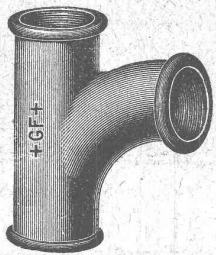

+ GF + RACCORDS

pour conduites de gaz, d'eau et de vapeur
dans les dimensions de 1/8-6".

**SOCIÉTÉ ANONYME
DES ACIÉRIES, CI-DEVANT GEORGES FISCHER
Schaffhouse**

F 213