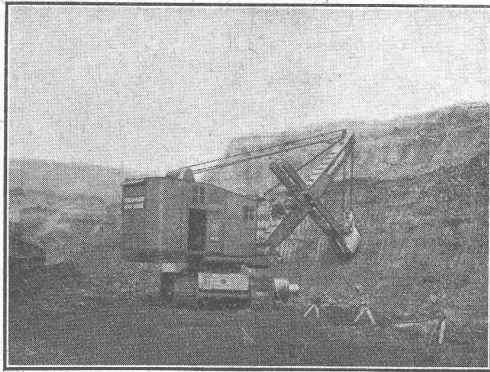

Exigez de votre
fournisseur du
Linoléum suisse !

S. A. DU LINOLÉUM A GIUBIASCO (SUISSE)

Grand rendement
 également dans des matières dures
 caractérisent la
Pelle Menck sur Chenilles

Cette pelle électrique sur chenilles avec godet de 2 m³ 1/4 fait du déblai en donnant un rendement de 1400 m³ mesurés en place dans 9 h. et demi travaillant à un front d'une hauteur d'environ 12 m. dans une matière consistant d'argile et de glaise dure avec une couche de grès d'une épaisseur d'environ 20 cm.