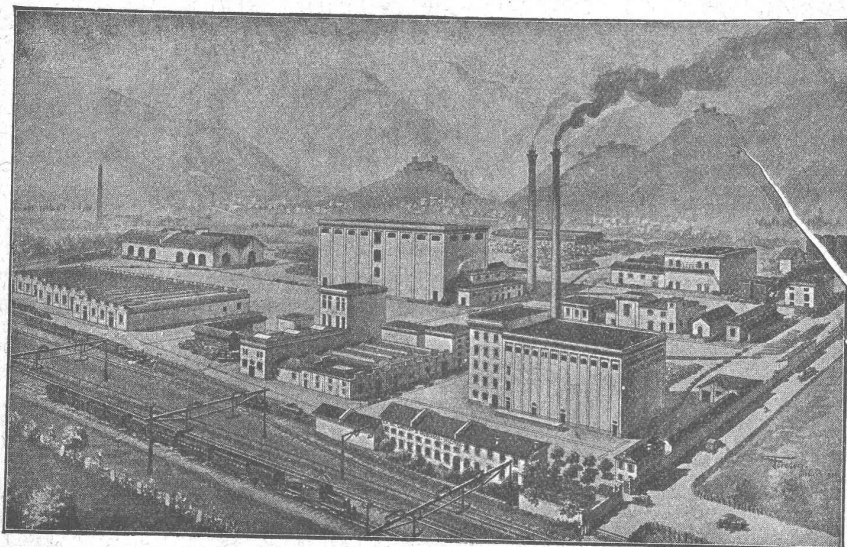

Les planchers de
LINOLÉUM
sont les meilleurs !

Exigez de votre
fournisseur du
Linoléum suisse !

S. A. DU LINOLÉUM A GIUBIASCO (SUISSE)