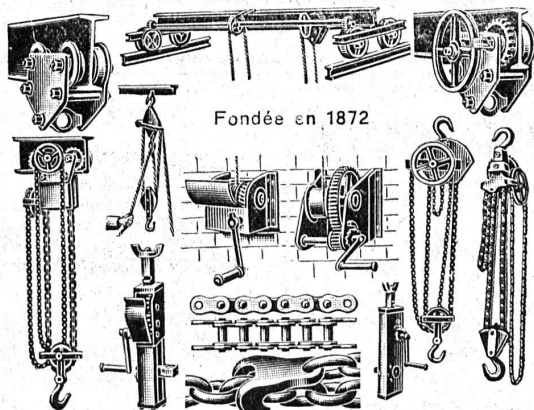

Prospectus N°s 301—303 à disposition.

**S. A. KUMMLER & MATTER  
AARAU**

Fabrique d'appareils électrothermiques  
Téléphone 137

Grue pivotante de 3 tonnes pour service avec électro-aimant et avec benne preneuse automatique. Commande par moteur Diesel.

## BRUN & C<sup>o</sup>, NEBIKON (LUCERNE)

FABRIQUE DE CHAINES, POINTES, APPAREILS DE LEVAGE ET MACHINES POUR ENTREPRENEURS

Palans, Chariots-Roulants, Chaines pour tous usages, Grues d'ateliers, Treuils d'applique, Pointes de toutes dimensions. Livraison rapide. - Prix avantageux. — Demandez nos offres spéciales.