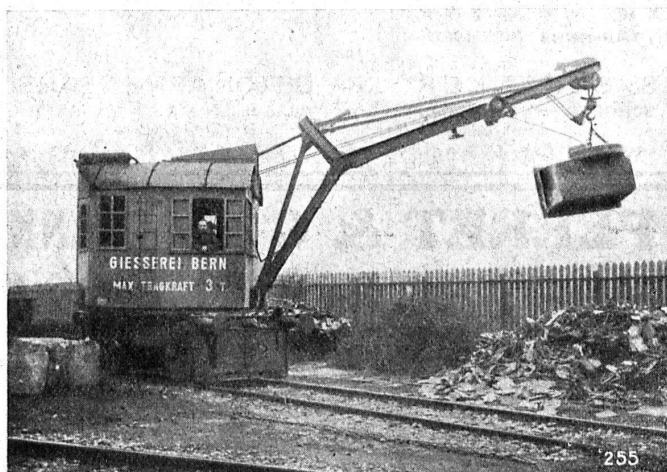

Prospectus N°s 301—303 à disposition.

**S. A. KUMMLER & MATTER  
AARAU**

Fabrique d'appareils électrothermiques  
Téléphone 137

Grue pivotante de 3 tonnes pour service avec électro-aimant et avec benne preneuse automatique. Commande par moteur Diesel.