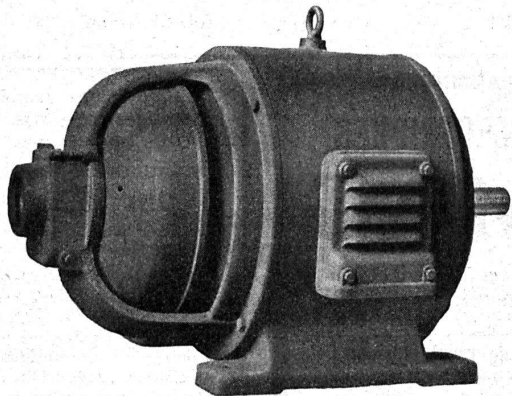

# S. A. BROWN, BOVERI & C<sup>IE</sup>, BADEN

Bureaux techniques :

Baden, Bâle, Berne, Lausanne

Les moteurs triphasés à démarreur centrifuge  
pour

**grandes puissances**

modèle BROWN BOVERI

15583-VI

sont les plus simples à manœuvrer,  
les moins exigeants pour l'entretien