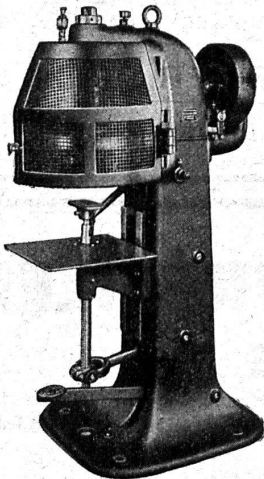

SCHULER

La plus ancienne
et importante
usine spécialisée
pour les machines
à travailler les
métaux en feuilles

Presses
à excentrique
Presses à friction
Machines
à découper et
encocher
Cisailles Outillage

Machine de haut rendement
à sertir les boîtes carrées ou
ovales.

Machines automatiques pour la fabrication en
grande série des boîtes métalliques.

Représentant pour la Suisse romande :

RUBIN & WELTI, Ingénieurs, LAUSANNE
Galeries du Commerce, 62   Téléph. 24.474

L.SCHULER A.G.
GÖPPINGEN · WÜRTEMBERG 18 39