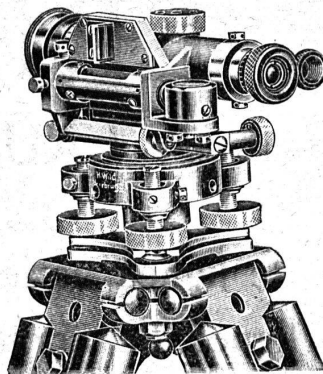

La Confiance
des techniciens compétents
dans les

**Turbines
Charmilles
-Genève**

provient des
résultats excellents
toujours obtenus

**ATELIERS DES CHARMILLES S.A.
CHARMILLES - GENÈVE**

Paris Rue de la Victoire 56 (IXe)
R.C. SEINE 2100388

WILD

Nouvelle Construction

Le plus petit niveau à lunette Wild

Lecture de la nivelle suivant le dispositif Wild à coïncidence.

Lecture du cercle directement à côté de l'oculaire de la lunette.

Précision pour un nivellement d'un km de longueur avec mesure simple ± 5 mm.

Niveau à lunette I	Prix :	Fr.
avec ou sans cercle horizontal		
$\frac{1}{3}$ grand. naturelle	sans cercle ...	280.—
Poids 2 kg. avec caisse en métal	avec cercle ...	350.—

Demandez description détaillée.

**S. A. de vente des Instruments de géodésie
Henri Wild, Heerbrugg.**

Téléphone N° 2295