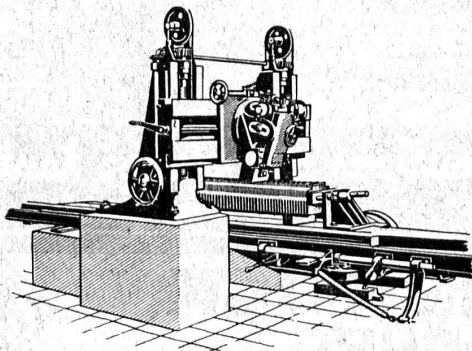

IMPERMÉABILISANTS A PRISE LENTE ET RAPIDE

SIKA

s'appliquant même sous forte pression d'eau

Gasp. WINKLER & Cie - Altstetten - Zurich

FIBRE DAMIOND AMÉRICAINE, planches, bâtons, tubes

Diamond Insulation (Leatheroid). Céloron Tissu pour engrenages silencieux. **Produits Bakélite, „Turbonite”**, papier, planches, bâtons, tubes, pièces façonnées. **Céloron Fibre**, meilleure matière pour usage mécanique et électrique. **Ebonite. Mica. Micanite. Galalithe. Celluloïde. Cellon** (non inflammable). **Toiles huilées. Rubans isolants. Tubes isolants. Amiante. Garnitures système „SEA”** pour boîtes à étoupe, pour toutes températures et pressions (étanchéité durant des années). **Trolit** pour T. S. F., etc. **Vernis „Cellon”**.

ZWILCHENBART S. A., Dépt. Techn., BALE

Machine à tailler la pierre

Rendement élevé

Grande économie de main d'œuvre

Travail parfait

Demandez catalogue et devis à la

**Société Suisse pour la Construction de Locomotives et de Machines
WINTERTHUR**