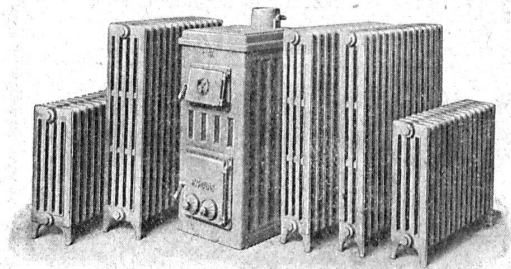

SOCIÉTÉ DES USINES DE **LOUIS DE ROLL** À GERLAFINGEN
○○○ SUCCURSALE : **USINE DE KLUS** À KLUS CT. DE SOLEURE

Radiateurs modernes „Hélios”
pour chauffage rapide;

Nouvelles chaudières „Pyrovas”
avec surface de chauffe de 1,3 à 2,4 m²

pour chauffage central d'appartements, de petites maisons, etc.

Renseignements et projets gratuits par toutes les maisons suisses spécialisées.

Les adresses de ces dernières sont indiquées volontiers sur demande