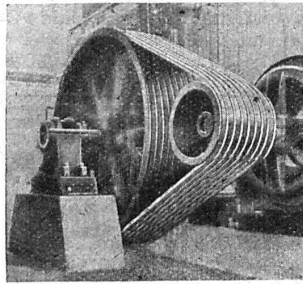

SOCIÉTÉ DES USINES DE **LOUIS DE ROLL** À GERLAFINGEN I.I.I.I.I
○○○ SUCCURSALE : **USINE DE KLUS** À KLUS CT. DE SOLEURE

La Transmission par
courroies trapézoïdales
en caoutchouc cordé

TEXROPE - KLUS

(brevetée)

Commande
de compresseur
125 CV.

Transmission de sécurité et de longue vie.
Pour toutes applications.
Pour toutes puissances.

Courts entre-axes, grands Rapports, Écono-
mie de place. Remplace les chaînes et
les galets-tendeurs.

Rendement élevé (jusqu'à 97 %).

Aucun glissement, même en période d'à-
coups ou en marche réversible.

N'exige aucun entretien.