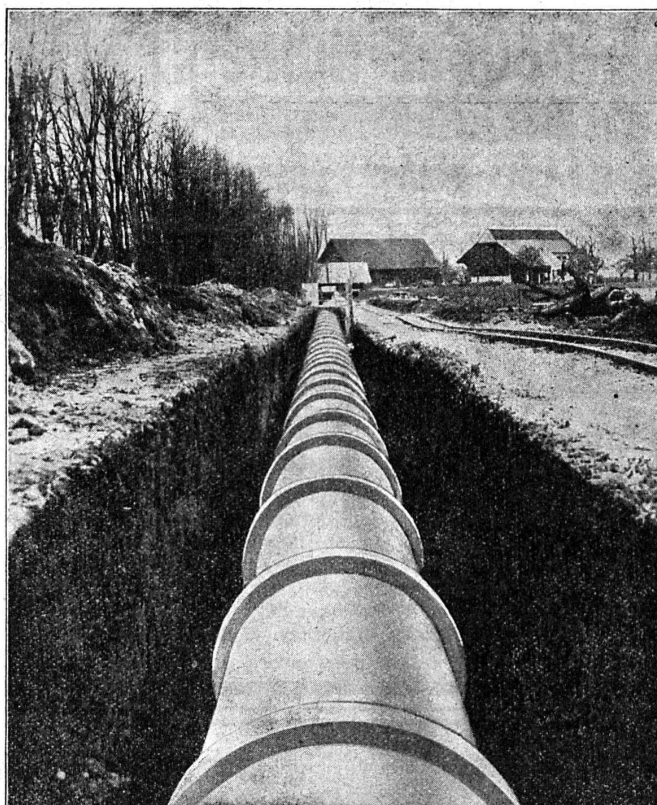

Représentants généraux pour Suisse et France
H. HUBER & Co., Genève
Case Mont-Blanc
Grands stocks à Genève et Bâle

Le
tuyau centrifugé
SUPERBETON

est un produit de qualité supérieure, qui répond à toutes les exigences. Sa résistance énorme contre l'usure et la pression permet une utilisation très étendue. Le tuyau Superbéton est le tuyau le plus économique pour canalisations, sa durée étant illimitée.