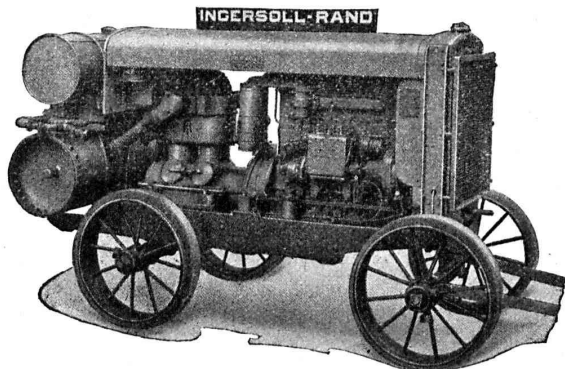

construits par les plus vastes usines mondiales

INGERSOLL-RAND

sont le produit d'essais approfondis réunissant un maximum d'avantages :

- 1° Mise en marche instantanée à l'huile lourde;
- 2° Poids du groupe et consommation d'huile de graissage non supérieurs à ceux d'un groupe à essence;
- 3° Installation ne nécessitant aucun entretien spécial et pouvant être également mise en marche par un personnel non qualifié;
- 4° Moteur à huile lourde à carburation effectivement complète et marchant silencieusement.