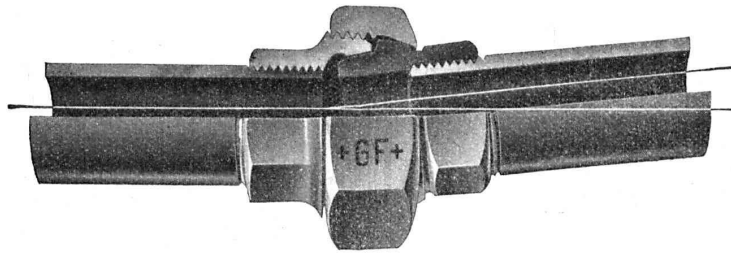

USINES DE LAMPES ELECTRIQUES AARAU S.A. AARAU

ZENT

le matériel pour chauffages centraux

Ses chaudières de 0.9 à 53,9 m² de surface de chauffe sont d'une construction finie et d'un fonctionnement économique. Modèles pour tous les systèmes.

Ses radiateurs sont élégants, solides et faciles à nettoyer. Le modèle "PRIMA" avec contenance d'eau réduite pour chauffage rapide.

Renseignements par tous les installateurs de chauffages centraux ou par la

ZENT S. A. BERNE
à OSTERMUNDIGEN

+GF+

La jonction de tubes qui ne sont pas situés dans le prolongement l'un de l'autre qui ont des filetages inclinés ou qui doivent être raccordés suivant une ligne brisée, constitue un problème que le "raccord Mac" résoud de manière simple et élégante, permettant un désaxement jusqu'à 6°. Comme tous les raccords +GF+, il est éprouvé à l'usine à la pression hydraulique.