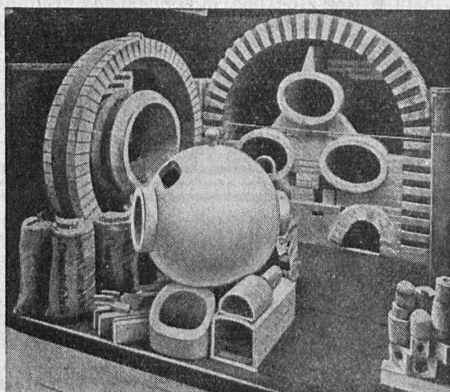

SOCIÉTÉ DES USINES DE **LOUIS DE ROLL** À GERLAFINGEN IIIIIII
 ○○○ SUCCURSALE : **USINE DE KLUS** À KLUS CT. DE SOLEURE

*Embrayage Benn,
 type NN,
 pour accoupler
 un arbre
 à une poulie
 à courroie.*

Embrayages Benn

Brevetés dans tous les pays industriels.

Surfaces frottantes en formes de disques.

Complètement fermés.

Aucune partie saillante.

SUCCURSALE: FONDERIE D'OLTEN

Fonte brute pour poulies et roues dentées en tous genres.

Exposition nationale. Médaille d'or.

Fabrique de Produits Réfractaires Lausen S. A.

Fondée en 1872 **Lausen** (Bâle-Camp.) Téléphone N° 27

Matériaux réfractaires de qualité
 alumineuse,
 silicieuse,
 au corindon,
 au carborundum,
 en sillimanit, etc., pour toutes les industries.