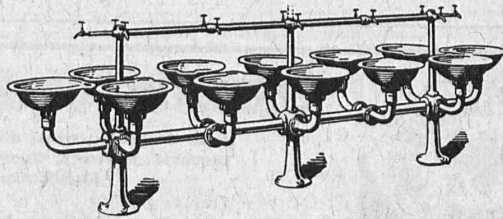

SILENCIEUX,
SUR, PRECIS,
ECONOMIQUE.

Cuénod

CUENOD-WERKE A.G.
SIHLPORTE
LOWENSTRASSE 5
— ZURICH —

SOCIÉTÉ DES USINES DE **LOUIS DE ROLL** À GERLAFINGEN | | | | |
 ○ ○ ○ SUCCURSALE : **USINE DE KLUS** À KLUS CT. DE SOLEURE

Articles sanitaires en fonte émaillée, façon porcelaine

Catalogue N° 213 sur demande.

Lavabos
 Lavabos de toilette
 Lavabos en série
 Vidoirs - Eviers
 Bassins - Consoles
 Fontaines lave-mains
 Eviers
 pour installations en série, etc.