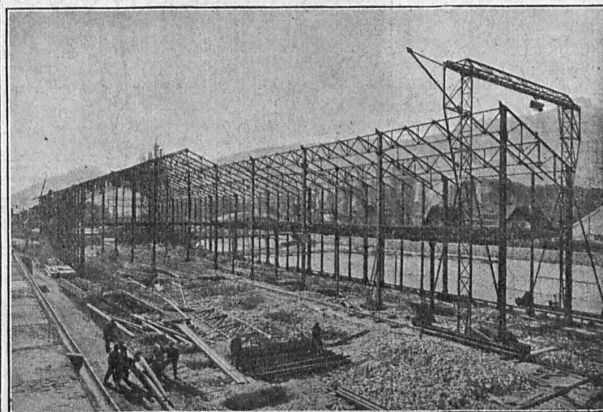

Ateliers de Constructions métalliques et mécaniques

GIOVANOLA FRÈRES S. A.

MONTHEY (Suisse)

Ponts et charpentes métalliques.
Constructions entièrement soudées par procédé électrique.
Ponts roulants. Grues. Vannes. Chaudronnerie en fer.
Conduite forcée. :: Gazomètres.
Réservoirs et appareils mélangeurs.
Cuves à huile pour transformateurs.
Serrurerie en bâtiment.