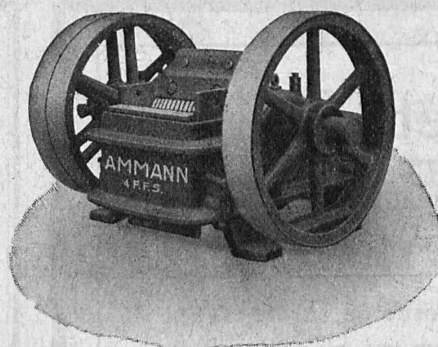

USINES DE LAMPES ELECTRIQUES AARAU S.A. AARAU

**PLAQUES DE PROPRETÉ
EN CELLULOÏD**

E.&W. SCHLUND
FABRIQUE D'ARTICLES EN CELLULOÏD
ALTSTETTEN - ZURICH
TÉLÉPHONE UTO 5009

U. AMMANN

**ATELIERS DE
CONSTRUCTIONS S. A.**

LANGENTHAL Tél. 78

Concasseur-gravillonneur à mâchoires construit en 3 modèles pour rendements de 2 à 5 m³/heure.

Moto-compresseur lourd type LX 26 à mazout pour l'actionnement simultané de 2 marteaux-perforateurs ou 2 brise-béton. Mobile, souple, économique. Installations fixes toutes puissances.

Rouleaux-moteur trijantes 3-5 tonnes, pour cylindrage de tapis, incorporation du gravillon, travaux de trottoirs. Autres modèles de 500 Kgs. à 12 tonnes.

Huiles pour moteurs Diesel et turbines à vapeur "TYCOL"