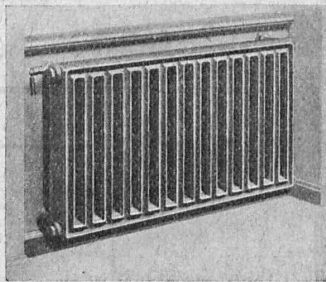

SOCIÉTÉ DES USINES DE **LOUIS DE ROLL** À GERLAFINGEN
○○○ SUCCURSALE : **USINE DE KLUS** À KLUS CT. DE SOLEURE

Radiateur pour pose libre.
Efficace, utile et joli.

Radiation de la chaleur par la face avant.

Chauffage de l'air par la face arrière.

Radiateur normal „Columbus”