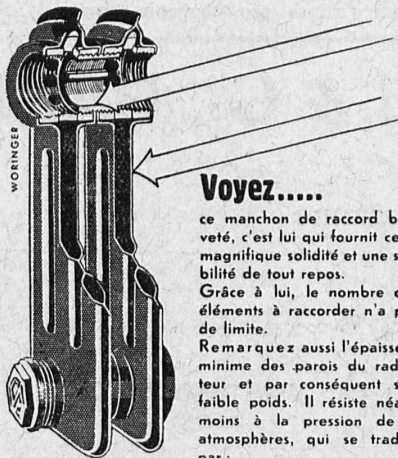

FABRIQUE D'OXYGÈNE, VEVEY
AV. RELLER TEL. 4.43

Compas de précision
Règles à calcul
Planimètres

VEUVE

Charles EBNER

AGENCEMENT
DE BUREAUX TECHNIQUES

Schaffhouse

Demandez les prospectus

Voyez.....

ce manchon de raccord breveté, c'est lui qui fournit cette magnifique solidité et une stabilité de tout repos.

Grâce à lui, le nombre des éléments à raccorder n'a pas de limite.

Remarquez aussi l'épaisseur minimale des parois du radiateur et par conséquent son faible poids. Il résiste néanmoins à la pression de 7 atmosphères, qui se traduit par :