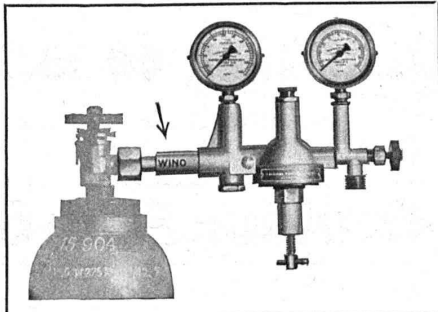

“Winterthour”

Société Suisse d'Assurance contre les Accidents à Winterthour.
Société d'Assurance sur la Vie.

Fr. 9.80
Monté sur votre réducteur