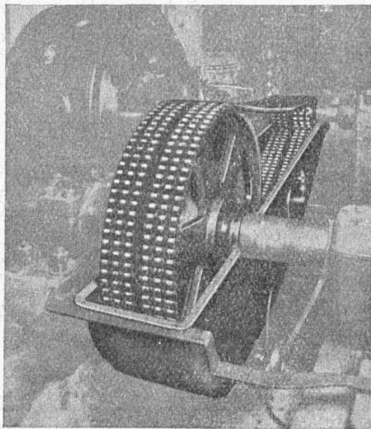

ASCENSEURS Schlieren

Nous construisons :

1. Ascenseurs express avec vitesse maxima ;
2. Ascenseurs et monte-charges rapides avec manœuvre stabilisatrice ;
3. Escaliers-roulants simples et doubles pour puissances horaires de 4000 resp. 8000 personnes.

Fabrique Suisse de Wagons et d'Ascenseurs S. A.
SCHLIEREN - ZURICH