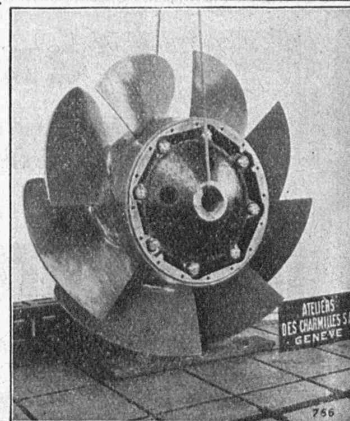

Visitez notre exposition permanente : Schweizer Bau-Centrale, Zurich 1, Talstrasse, 9 (Entrée libre).

ATELIERS DES CHARMILLES S. A. GENÈVE

ROUE D'UNE TURBINE
KAPLAN

32 M DE CHUTE

7300 CV - 375 T/M

TURBINES HYDRAULIQUES
CHARMILLES - GENÈVE