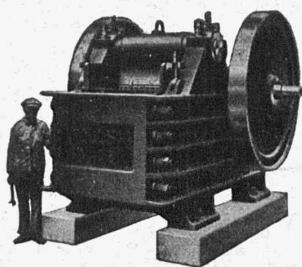

Concasseurs "CLUS" à grand rendement

Concasseurs à balanciers simple ou double. — Concasseurs giratoires primaire ou secondaire. — Broyeurs à sable. — Machines à trier et laver le sable et le gravier. — Laveuses et Trieurs à inondation d'eau. Cribles vibratoires.

Installations complètes pour la préparation du sable et du gravier, pour tous rendements et exigences.

Renseignements et devis sur demande.

ROBERT AEBI & C^E S. A., ZURICH

Bureau technique Fabrique de machines d'entreprises Tél. 31.750 Succursale à Zollikofen (Berne)

Bois croisé doublé d'Aluminium

Un nouveau matériel pour constructions.

Demandez prix et échantillons à

Braun-Brüning & Ce S. A., Bâle