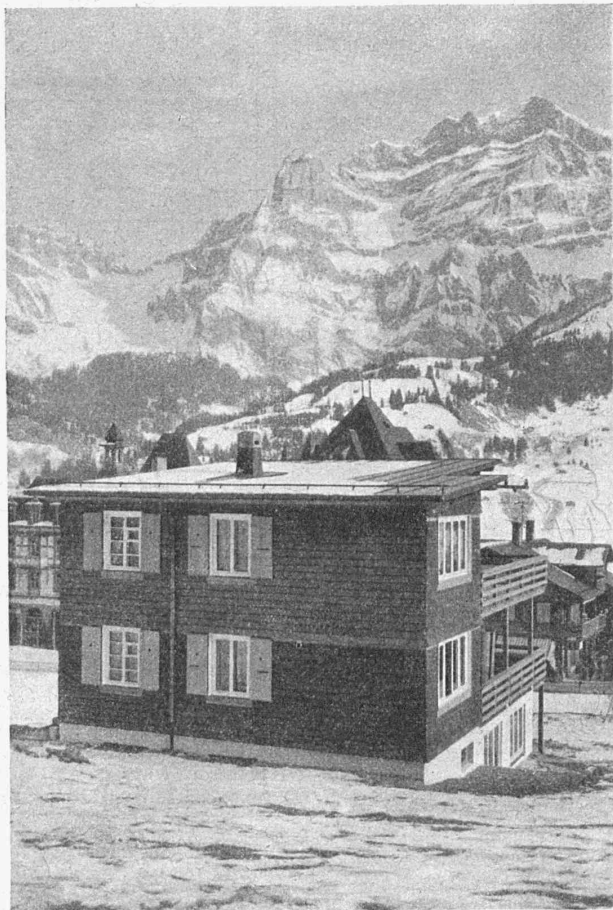

## BREVETS D'INVENTION

MARQUES DE FABRIQUE - DESSINS - MODÈLES  
CONSULTATIONS - EXPERTISES

**ANDRÉ SCHOTT** INGÉNIEUR-CONSEIL  
ROTISSERIE, 1 GENEVE TÉLÉPH. 50.398

Chalet à Adelboden (altitude env. 1400 m.)  
couvert avec **TECUTA** 0,40 mm.