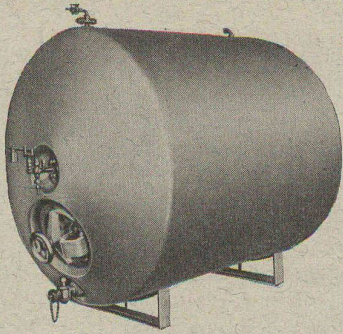

ALUMINIUM LAUFEN S. A., LAUFEN (SUISSE)

Fonderie en sable
Fonderie en coquilles
Fonderie sous pression

Construction d'appareils
Installations de soudage
Profilés

AL 05 en barres pour décolleter

Les pièces injectées en aluminium par le

PROCÉDÉ SOUS PRESSION BUHLER

ont une surface lisse et sans défauts