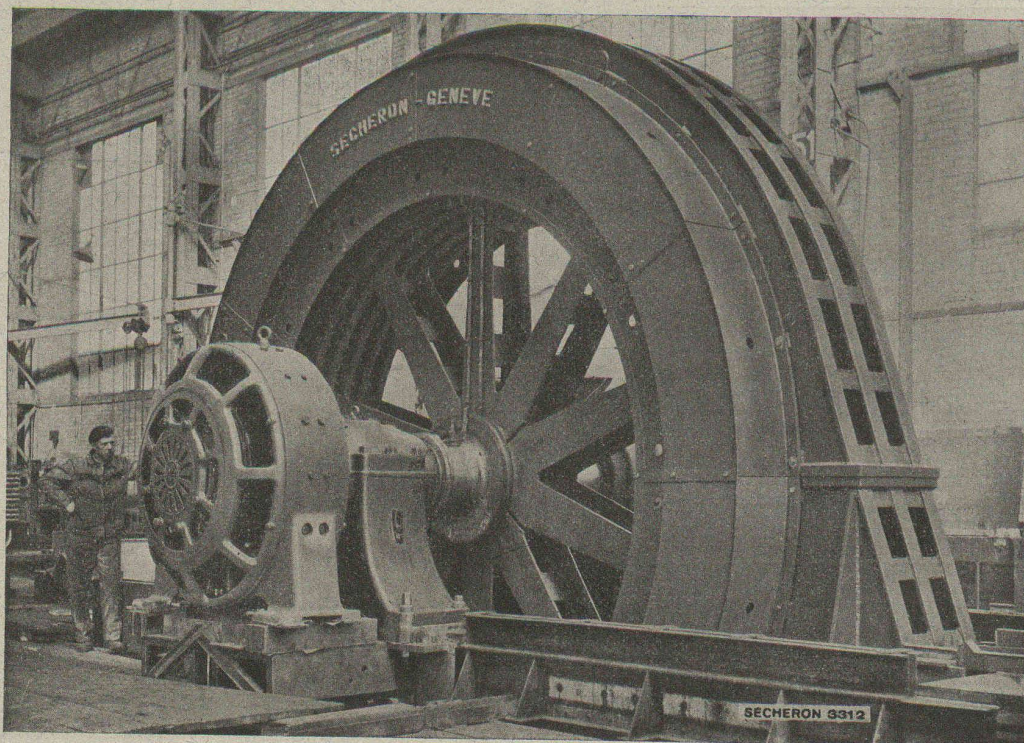

APPAREILLAGE POUR HAUTE ET BASSE TENSION

SÉCHERON

Alternateur triphasé de 7000 kVA, 150 t/min, à carcasse entièrement soudée, destiné à une grande centrale électrique de Suède. Montage pour essais en ateliers.