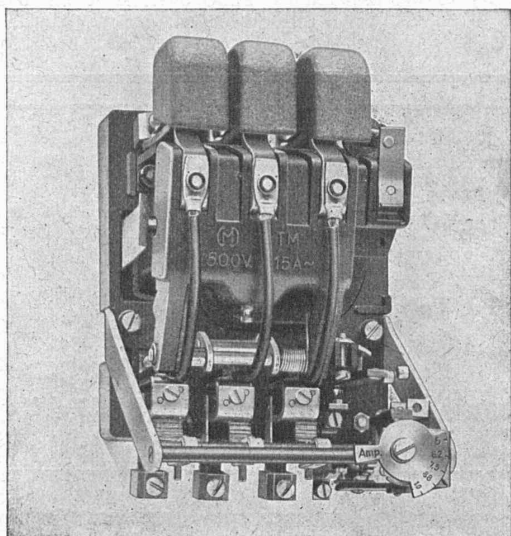

Téléphone 2 72 22

Contacteurs à air

15 & 40 amp. sous 500 volts ~

- Dimensions réduites.
- Nombre élevé de clenchements sans changement des contacts.
- Haut pouvoir de coupure.
- Consommation minimale des électro-aimants.
- Contacts argentés.
- Compensation de température des relais therm.
- Raccordement facile.