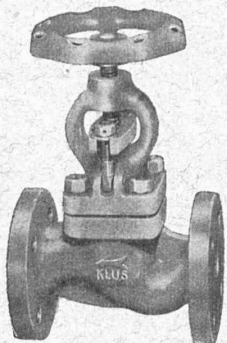

Dilatite

le liège aggloméré perfectionné
isolant idéal contre la chaleur, le froid et le bruit

Wanner & Cie. Sté. Ame., Horgen

Fabrique de liège aggloméré Dilatite

Dépôt : Maison GÉTAZ, ROMANG, ECOFFEY, S. A., Lausanne.

Soupape à passage en S

Organes de transmission

pour toutes les branches de l'industrie.

Tuyauterie et Robinetterie

pour conduites d'eau et de gaz.

Robinetterie en fonte à haute résistance, acier ou bronze, ou autres matières, pour eau froide, eau surchauffée, vapeur, benzine, pétrole, huile, gaz, acides, bases, et autres liquides chimiques.

Articles de canalisation et d'égouts.

Articles sanitaires en fonte émaillée, façon porcelaine.

Matériel pour chauffage central.

Société des Usines de LOUIS de ROLL S.A.

USINE DE KLUS

KLUS (Soleure)

Fondée en 1810.
2000 ouvriers et employés.