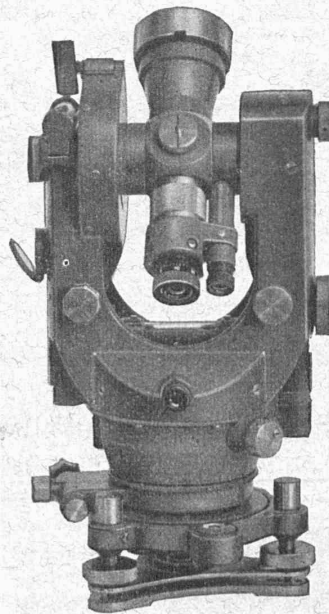

OBLIGATIONS FONCIÈRES A 3 ET
5 ANS

GÉRANCE DE TITRES

LOCATION DE COFFRES - FORTS
(SAFES)

●
DÉPÔTS D'ÉPARGNE

Le nouveau Théodolite-Répétiteur

WILD T 1

Modèle 1940

Le changement le plus important dans ce nouveau modèle se réfère à la stabilité de l'instrument qui a été augmentée en remplaçant les paliers de métal léger par des paliers en bronze.