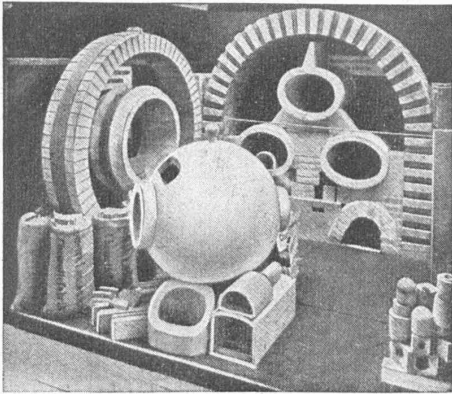

Exposition nationale 1914. Médaille d'or.

Fabrique de Produits Réfractaires Lausen S. A.

Fondée en 1872 **Lausen (Bâle-Camp.)** Tél. N° 72.282

**Matériaux réfractaires de qualité
alumineuse, silicieuse,
au corindon, au carborundum,
en sillimanit, etc., pour toutes les industries**

PRODUITS { anti-acides
isolants

**Carreaux en grès pour dallages et
revêtements, uni, porphyré, flammé**

DÉPÔTS DANS TOUTES LES GRANDES VILLES

BREVETS D'INVENTION

MARQUES DE FABRIQUE · DESSINS · MODÈLES
CONSULTATIONS · EXPERTISES

ANDRÉ SCHOTT INGÉNIEUR-CONSEIL
ROTISSERIE, 1 GENEVE TÉLÉPH. 50.398