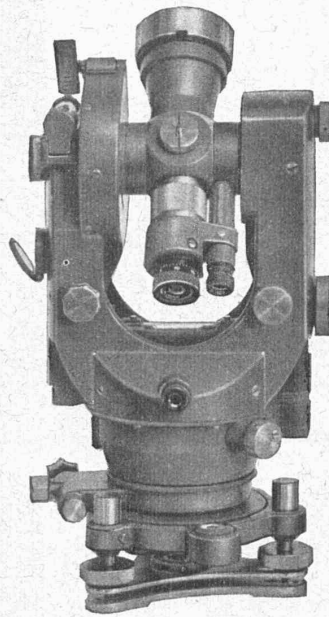

Le nouveau Théodolite-Répétiteur

WILD T 1

Modèle 1940

Le Théodolite-Répétiteur WILD T 1 a été modifié à fond, en tenant compte des points suivants :

1. 1 Etanchéité parfaite contre l'humidité et la poussière.
2. 2 Augmentation de la stabilité de l'instrument (conservation des réglages).
3. 3 Observation plus facile du niveau du cercle vertical.
4. 4 Augmentation de la précision du centrage des cercles.
5. 5 Le système de lecture des cercles reste inchangé, étant donné le maximum de sécurité qu'il présente contre des erreurs grossières.

NOTICES DÉTAILLÉES
FRANCO SUR DEMANDE

WILD
HEERBRUGG

S. A. de Vente des Instruments de Géodésie
Henri Wild, Heerbrugg (Suisse).

Ventilateurs

à marche silencieuse
pour toutes applications

Aération - Conditionnement
d'air - Séchage - Ventilation
d'abris.

Moteurs électriques
à marche silencieuse

H. Meidinger & Cie, Bâle 4

Représentant : L.-E. Golay, Ing., Genève
11, Rue du Mont-Blanc - Téléphone 2.63.29