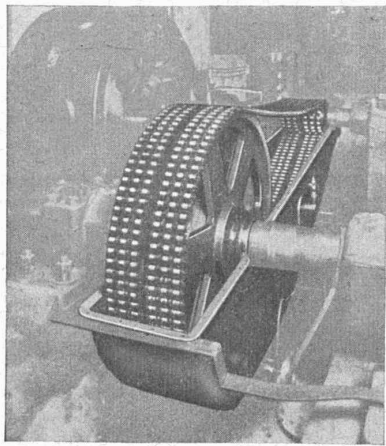

LA FONTE ÉLECTRIQUE

S. A. BEX (Vaud)
Tél. 5001

FONTE HÉMATITE

fontes siliceuses, phosphoreuses
et manganésées

Transformateurs à gradins Stabilisateurs de courant Redresseurs

Galvanomètres à miroir - Résistances diverses

BOBINAGE

Demandez des offres à

ARTHUR UTZ, BERNE

Ateliers de mécanique de précision

Commandes par chaîne de précision

dimensionnées par
spécialiste expert,
roues correctement
taillées.
Gamme normalisée
jusqu'à 40 CV de suite
du stock de

W. Emil KUNZ

Gotthardstr. 21
ZURICH 2

1855-1940
ÜBERTO JAHRE IM DIENSTE DER REKLAME

Clichés

Glättli-Brunner A.G. Zürich
Löwenstr. 33-Telephon 58853