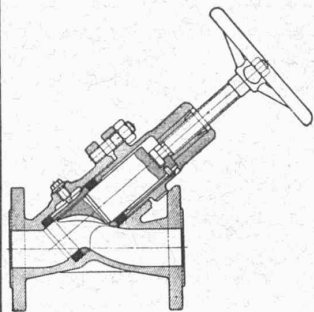

KLINGER

VANNES A PISTON

Robinetterie brevetée.
Niveaux d'eau à réflexion.
Vannes spéciales à passage
direct.

F. GYSI, SUHR-Aarau

Tél. 2.39.66

Représentant et Dépositaire

ACIERS STYRIA S.A. ZURICH

Ausstellungsstr. 104

Tél. 7 13 25

L'explosif

bien connu, efficace et bon marché

c'est

la poudre noire

Intend. féd. des Poudres, Berne

Tubes de précision en acier, étirés à froid

K'AGI & C° Winterthour