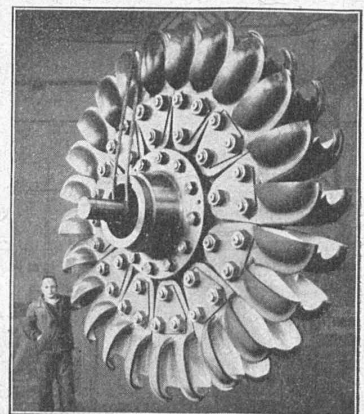

**MANDRINS
 CHRISTEN**

CHRISTEN & CIE. S./A. BERNE (SUISSE)

TURBINES HYDRAULIQUES

POUR TOUTES CHUTES ET TOUS DÉBITS

ROUES D'UN GROUPE
 DE **60 000 CH**
 CHUTE 640 MÈTRES

ATELIERS DES CHARMILLES S. A. GENÈVE