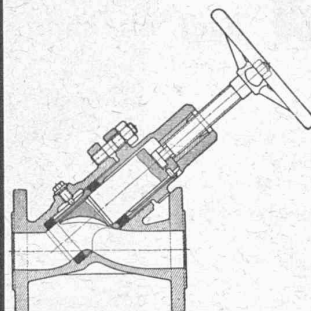

KLINGER VANNES A PISTON

Robinetterie brevetée.
Niveaux d'eau à réflexion.
Vannes spéciales à passage direct.

F. GYSI, SUHR-Aarau

Tél. 2.39.66

Représentant et Dépositaire

Tubes de précision en acier, étirés à froid

K'AGI & C°
Winterthour

S.A. des Câbleries & Tréfileries Cossonay - Gare

Cordes en aluminium
pour lignes aériennes

Câbles sous plomb
pour courant fort et courant faible

MEIDINGER

Ventilateurs pour toutes applications.

Moteurs électriques

H. Meidinger & Cie, Bâle 4

Représentant : L.-E. Golay, Ing., Genève
11, Rue du Mont-Blanc - Téléphone 2.63.29