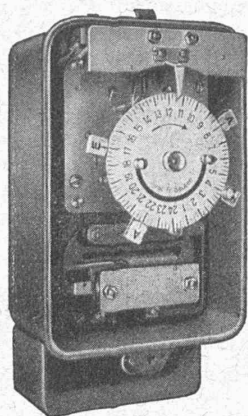

Interrupteurs horaires, Interrupteurs à distance
Allumeurs-extincteurs pour cages d'escaliers
Equipements de commande

Horloges à contacts
pour tous les programmes de commutation,

Thermostats,
Régulateurs de pression,

Vannes motorisées,
Vannes motorisées à position de fermeture réglable et Vannes à papillon motorisées.

Appareils automatiques de commande pour installations de chauffage, de ventilation, de conditionnement d'air, installations frigorifiques.

Demandez nos catalogues.

SAUTER

Fabrique d'Appareils Electriques
FR. SAUTER S.A. à Bâle

Bureau technique de Genève, rue Diday, 12.

Dégraisser? Benzine rare?

Instant propice pour songer à notre

vous offrant les avantages suivants :

Livraison prompte

Inoffensif

Incombustible

Economique

Labor-fac S.A.

Bâle

A LOUER ou A VENDRE

2 moteurs Diesel Sulzer en bon état,

l'un de 150 ch eff. à 333 t/mn,
l'autre de 50 ch eff. à 450 t/mn.

A VENDRE

2 génératrices à courant triphasé

avec excitatrices,
l'une de 215 kVA, 230 volts, 500 t/mn,
l'autre de 800 kVA, 3150 volts, 500 t/mn.

1 génératrice à courant continu

de 650 A, 500 volts, 600 t/mn.

Offres sous chiffre SA 4250 Z. aux Annonces Suisses S.A., Lausanne

Transformateurs à gradins

Stabilisateurs de courant

Redresseurs

Galvanomètres à miroir - Résistances diverses

BOBINAGE

Demandez des offres à

ARTHUR UTZ, BERNE

Ateliers de mécanique de précision

Technicum de Genève

Une inscription est ouverte jusqu'au 20 juillet pour un poste de professeur de mécanique appliquée, des organes des machines, de la construction des machines-outils et des machines thermiques. Conditions : diplôme d'ingénieur et activité pratique dans un bureau de construction d'usine ; 22 à 26 heures de leçons par semaine ; traitement 8800 francs environ par an.

BREVETS D'INVENTION

MARQUES DE FABRIQUE - DESSINS - MODÈLES
CONSULTATIONS - EXPERTISES

ANDRÉ SCHOTT INGÉNIEUR-CONSEIL

ROTISSERIE, 1

GENÈVE

TÉLÉPH. 50.398

L'explosif

bien connu, efficace et bon marché

c'est

la poudre noire

Intend. féd. des Poudres, Berne