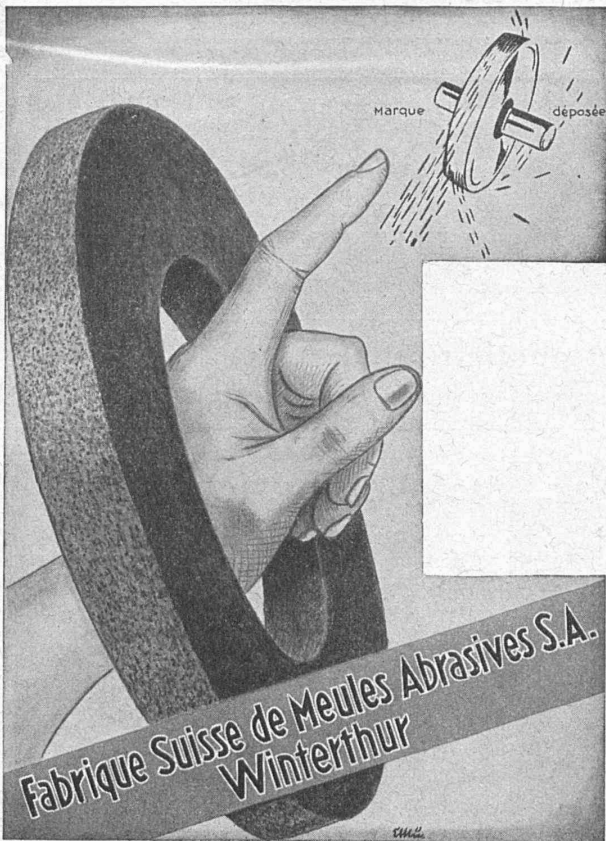

Fabrique Suisse de Meules Abrasives S.A.
Winterthur