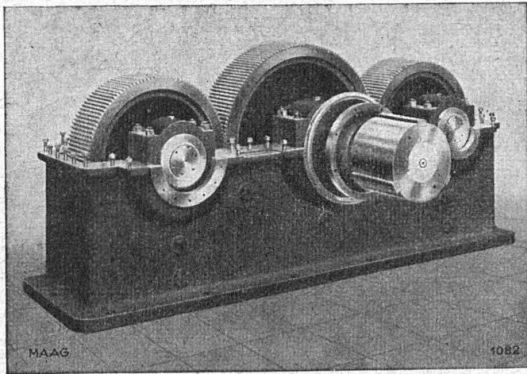

S. A. DES ENGRENAGES MAAG, ZURICH

Réducteur de vitesse pour 13 000 CV entre moteur électrique et deux pompes centrifuges. Denture rectifiée sur machine Maag.

Engrenages, réducteurs et multiplificateurs de vitesse de tout genre

Spécialité :

Engrenages à denture trempée et rectifiée

Boîtes de vitesse, à embrayage mécanique ou électrique

Pompes à engrenages de précision

pour débits jusqu'à 3000 l/min.
et pressions jusqu'à 80 atm.