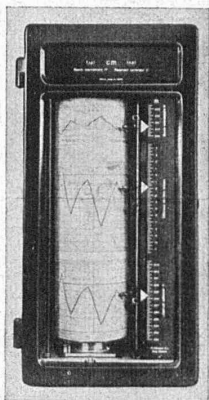

Pour tous renseignements, s'adresser à: MM. Imer, Dériaz & Cie, ingénieurs-conseils, 44, rue du Mont-Blanc, à Genève.

Instruments de mesure:

MANOMÈTRES
THERMOMÈTRES
COMPTEURS

Accessoires de chaudières:

ROBINETS A SOUPAPES
ROBINETS A VANNES
APPAREILS DE SURVEILLANCE
POMPES, ÉLEVATEURS, etc.

MANOMETER A. G., Zurich 11

Andreasstrasse 9

Téléphone 66466

Atelier de construction de matériel pour le service des eaux

Téléindicateurs de niveau pour distributions d'eau, centrales hydro-électriques et pour l'industrie pétrolière. Jauges à distance de pression et de débit. Télécommandes automatiques ou manuelles de pompes, turbines, vannes, clapets, vannes de barrage, etc. Dispositifs de protection pour pompes; Conjoncteurs limnimètres; Télécommandes pour réserves d'incendie; Limnigraphes; Limnimètres à transmission téléphonique. Toutes constructions s'y rapportant.

F. RITTMAYER

(S. A.)
ZOUG

Maison fondée en 1904