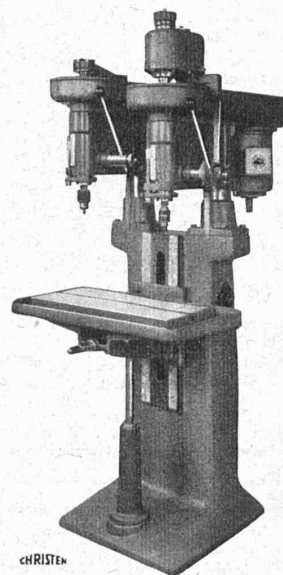

VIANINI

le supertuyau en béton armé centrifugé.
Haute résistance. Etanchéité.
Longueur utile jusqu'à 3,65 m¹.

EMCO

Fosse septique à
eau claire et biologique. Filtres.
Fonctionnement garanti.

Tuyaux ronds longueur 1 m¹
jusqu'à 1500 mm ϕ armés ou non.

Moulage selon plan

de n'importe quelle pièce en béton,
armée ou non.

DESMEULES FRÈRES

FABRIQUE DE PRODUITS EN CIMENT

GRANGES-MARNAND Tél. 6 41 16

CHRISTEN

SPECIALITÉS :

Perceuses rapides

Fraiseuses universelles

Tours de haute
précision

Mandrins à 3 mors
"Christen"

CHRISTEN

CHRISTEN & Co, S.A., BERNE