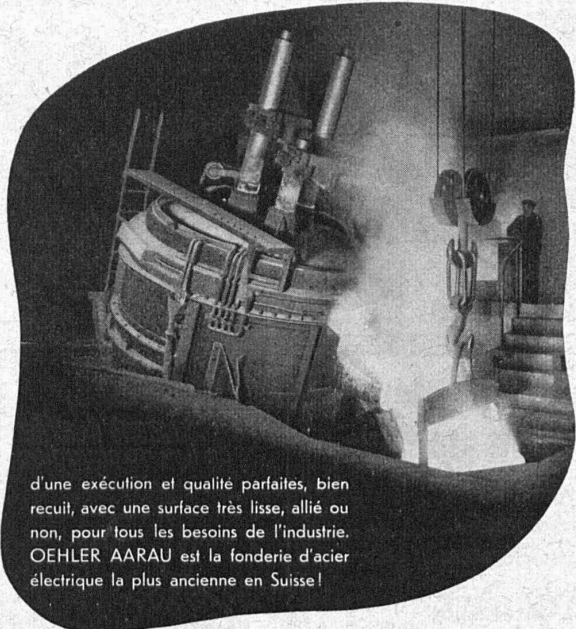

ACIER COULÉ ÉLECTRIQUE

d'une exécution et qualité parfaites, bien recuit, avec une surface très lisse, allié ou non, pour tous les besoins de l'industrie. OEHLER AARAU est la fonderie d'acier électrique la plus ancienne en Suisse!

OEHLER AARAU

USINES MÉTALLURGIQUES OEHLER & CIE. S. A.