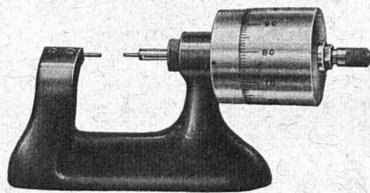

S. A. DES ENGRENAGES MAAG, ZURICH

Réducteur de vitesse pour 13 000 CV entre moteur électrique et deux pompes centrifuges. Denture rectifiée sur machine Maag.

Engrenages, réducteurs et multiplificateurs de vitesse de tout genre

Spécialité :

Engrenages à denture trempée et rectifiée

Boîtes de vitesse, à embrayage mécanique ou électrique

Pompes à engrenages de précision

pour débits jusqu'à 3000 l/min.
et pressions jusqu'à 80 atm.

Micromètres