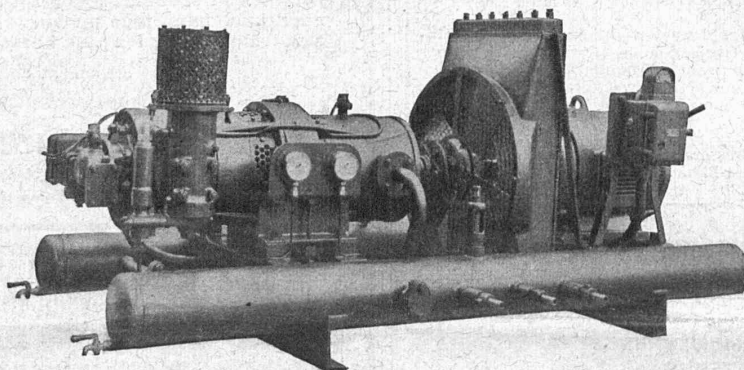

COMPRESSEURS ROTATIFS

Installations fixes
et transportables

avec refroidissement
par eau ou par air.

**Société Suisse pour la Construction de Locomotives et de Machines
WINTERTHUR**