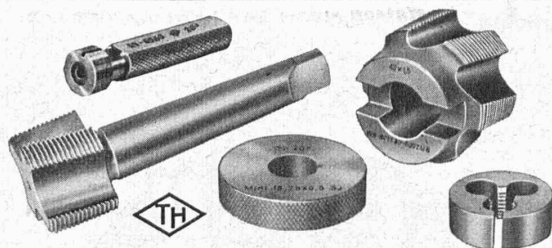

Fabrique d'outils et de décolletages

Tschudin & Heid A.G. Waldenburg

Fraises de tous genres

en acier rapide sup.

Couteaux pour machines
Fellows "Sunderland"
Gleason "Bilgram"
Reinecker "Zimmermann"
etc.