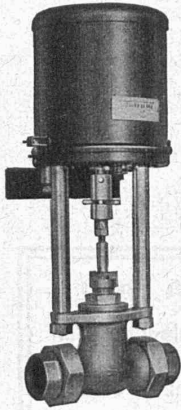

Commande automatique électrique

d'installations de chauffage
de ventilation
frigorifiques
de pompes

par
Interrupteurs horaires
Horloges à contacts
Interrupteurs à distance
Interrupteurs de pression
Interrupteurs à flotteur
Régulateurs de température
Régulateurs d'humidité (humidostats)
Vannes motorisées
Vannes à électro
Commandes motrices pour clapets d'air etc.

Demandez nos catalogues.

SAUTER

Fabrique d'Appareils Electriques
FR. SAUTER S.A. à Bâle

Bureau technique de Genève, rue Diday, 12.