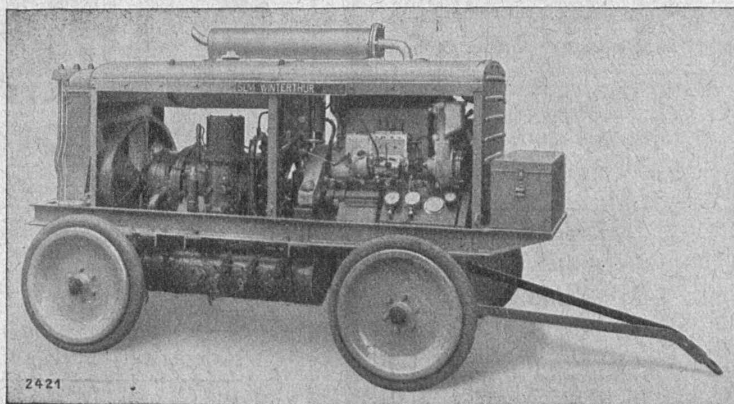

Boîtes de vitesses, à embrayage mécanique ou électrique

Pompes à engrenages de précision pour débits jusqu'à 3000 l/min. et pressions jusqu'à 80 atm.

Radio Paillard

le résultat d'une expérience vieille d'un siècle et de la connaissance des secrets de l'acoustique. Vous serez émerveillé des nouveaux modèles avec parfaite réception des ondes courtes, sans perturbation.

Installations fixes et transportables

actionnées par moteur Diesel ou moteur électrique

Société Suisse pour la Construction de Locomotives et de Machines WINTERTHUR

KOH-I-NOOR Crayons de Qualité

Le laquage doré des deux Crayons protège la mine et le bois contre l'humidité de l'air.