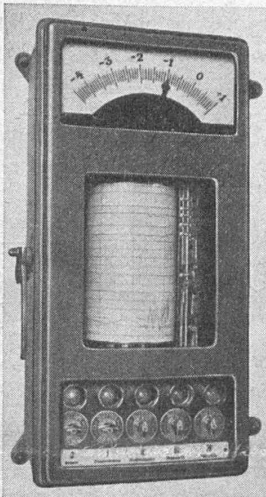

ACIERS STYRIA S.A. ZURICH

Ausstellungsstr. 104 Tél. 7 13 25

LA FONTE ÉLECTRIQUE

S. A. BEX (Vaud)
Tél. 50 01

FONTE HÉMATITE

fontes siliceuses, phosphoreuses
et manganésées

J. A. M. Maurice Erullard, architecte
Rue de l'Arquebuse 6
GENÈVE.