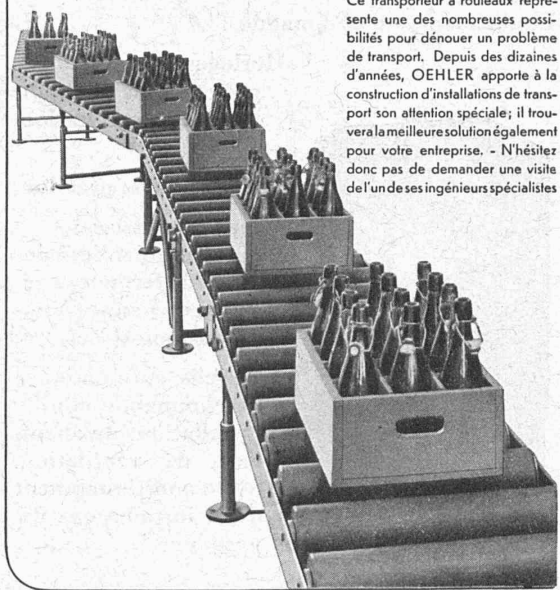

**Etre
prévoyant
c'est faire choix
d'un**

Berna

Charge utile 1 à 7 tonnes

Fabrique d'Automobiles Berna S.A., Olten

INSTALLATIONS DE TRANSPORT

Ce transporteur à rouleaux représente une des nombreuses possibilités pour dénouer un problème de transport. Depuis des dizaines d'années, OEHLER apporte à la construction d'installations de transport son attention spéciale; il trouvera la meilleure solution également pour votre entreprise. - N'hésitez donc pas de demander une visite de l'un de ses ingénieurs spécialistes

OEHLER AARAU

USINES MÉTALLURGIQUES OEHLER & CIE. S. A.

Annex

FILS
DE FER ET D'ACIER
POUR TOUT EMPLOI

TRÉFILERIES RÉUNIES S.A.
BIENNE

Partout la lampe réputée
AARAU "D"
USINES DE LAMPES ÉLECTRIQUES AARAU S.A.
AARAU