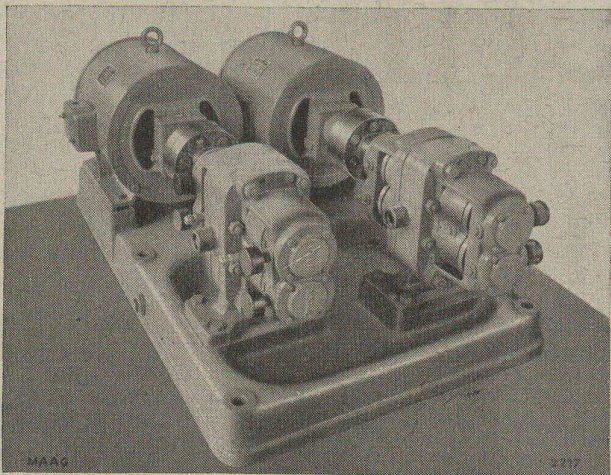

S. A. DES ENGRENAGES MAAG, ZURICH

Groupe de deux pompes pour refoulement d'eau de savon à 40 atm.

Engrenages, réducteurs et multiplificateurs de vitesse de tout genre

Spécialité :

Engrenages à denture trempée et rectifiée

Boîtes de vitesse, à embrayage mécanique ou électrique

Pompes à engrenages de précision

pour débits jusqu'à 3000 l/min.

et pressions jusqu'à 80 atm.

S. A. FABRIQUES DE MEUBLES
Horgen-Glaris à Horgen

Maison suisse la plus importante pour

AMEUBLEMENT

de Salles de concert, théâtres, cinémathogues, restaurants, cafés, salles à manger, vestibules, etc.

ASCENSEURS MONTE-CHARGE
MONTE-PLATS

MOTEURS ÉLECTRIQUES EN TOUS
GENRES

DEVIS SUR DEMANDE

ASCENSEURS ET MOTEURS « **SCHINDLER** »

HAUBRUGE & Cie LAUSANNE

Chemin de la Batelière. - Tél. 22946