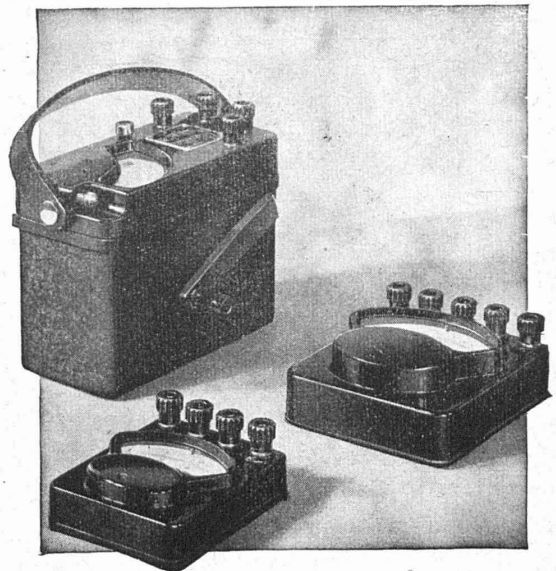

INSTRUMENTS DE MESURE

*d'un usage quotidien pour l'atelier
et le service normal, le chantier de montage
et le voyage.*

Les petits instruments de table forme T et Z permettent d'effectuer presque toutes les mesures de grandeurs électriques telles que courant, tension, puissance, etc. Les instruments commutables à usages multiples remplacent à eux seuls tout un jeu d'instruments normaux.

Les mesureurs d'isolation à batterie ou à magnéto conviennent pour l'essai rapide de l'isolation dans les installations à fort ou faible courant. Les mesureurs d'isolation à magnéto fournissent une tension d'essai très élevée, ce qui permet de les utiliser pour des mesures précises (réceptionnement d'installations de force et lumière).