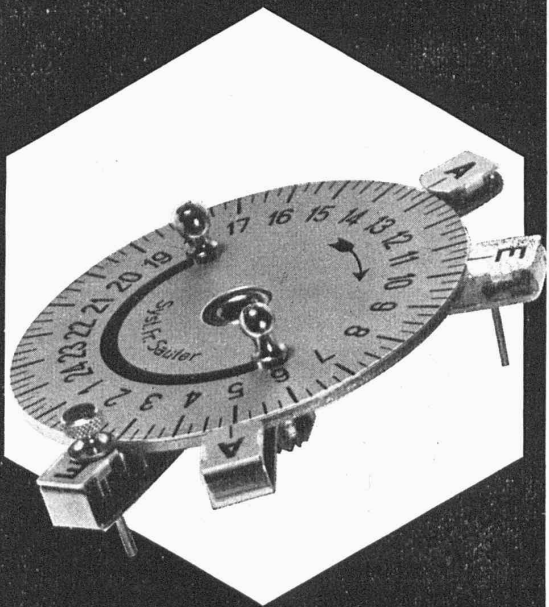

SAUTER

**Interrupteurs horaires
avec dispositif de commande normalisé**

Fabrique d'Appareils Electriques Fr. Sauter S. A. Bâle

Théodolite-Universel WILD T2

Précision 1 seconde
Application :
Triangulation
Tachéométrie
Déterminations
géographiques