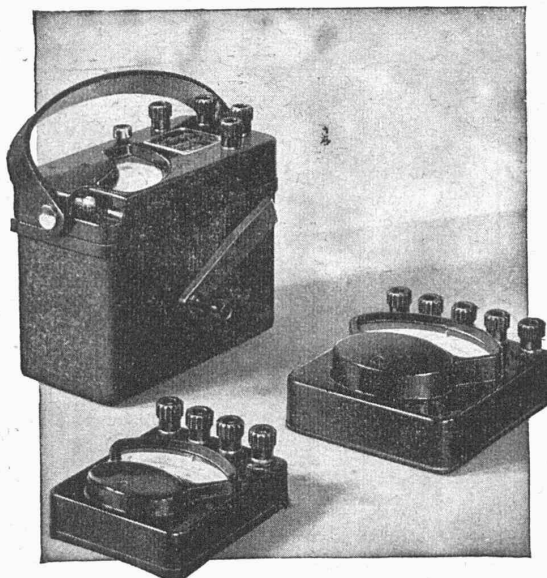

INSTRUMENTS DE MESURE

*d'un usage quotidien pour l'atelier
et le service normal, le chantier de montage
et le voyage.*

Les petits instruments de table forme T et Z permettent d'effectuer presque toutes les mesures de grandeurs électriques telles que courant, tension, puissance, etc. Les instruments commutables à usages multiples remplacent à eux seuls tout un jeu d'instruments normaux.

Les mesureurs d'isolation à batterie ou à magnéto conviennent pour l'essai rapide de l'isolation dans les installations à fort ou faible courant. Les mesureurs d'isolation à magnéto fournissent une tension d'essai très élevée, ce qui permet de les utiliser pour des mesures précises (réceptionnement d'installations de force et lumière).

Demandez nos prospectus.

S. A. DES PRODUITS ELECTROTECHNIQUES SIEMENS

Zürich, Löwenstrasse 35, Tél. 536 00 - Lausanne, Place de la Gare, 12, Tél. 3 22 32

LUXRAM Deca
Notre bonne lampe suisse