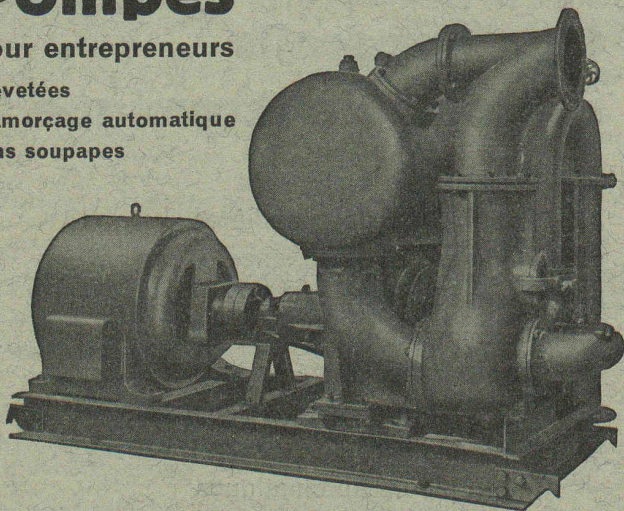

**Pompes**

pour entrepreneurs

brevetées  
à amorçage automatique  
sans soupapes

Hauteur d'aspiration jusqu'à 9 mètres, débits de 1 à 500 litres/seconde. — Pas de soupape de pied, ni de clapet dans la tubulure d'aspiration. Aucune pompe à vide de secours. — Réamorçage automatique immédiat, même si de l'air est entré dans le tuyau d'aspiration. — Pas d'organes présentant des frottements et s'usant, par conséquent **insensibilité à l'action des schlamms, du sable et des graviers.**