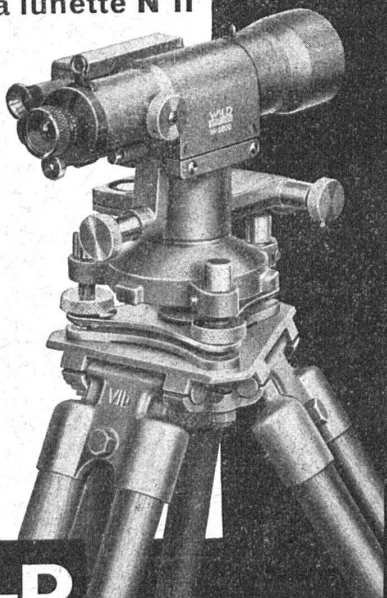

Application

Nivellements
techniques
Chemineements
Travaux
souterrains
Emploi
universel

Prospectus
sur demande

WILD
HEERBRUGG

S. A. de vente des Instruments de Géodésie
Henri Wild, HEERBRUGG Tel. 7 22 95