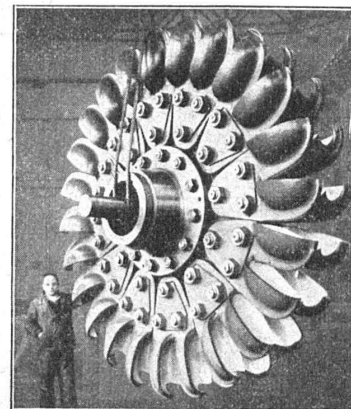

TURBINES HYDRAULIQUES

POUR TOUTES CHUTES ET TOUS DÉBITS

ROUE D'UN GROUPE
DE 60 000 CH
CHUTE 640 MÈTRES

ATELIERS DES CHARMILLES S. A. GENÈVE

CHARMILLES - GENÈVE