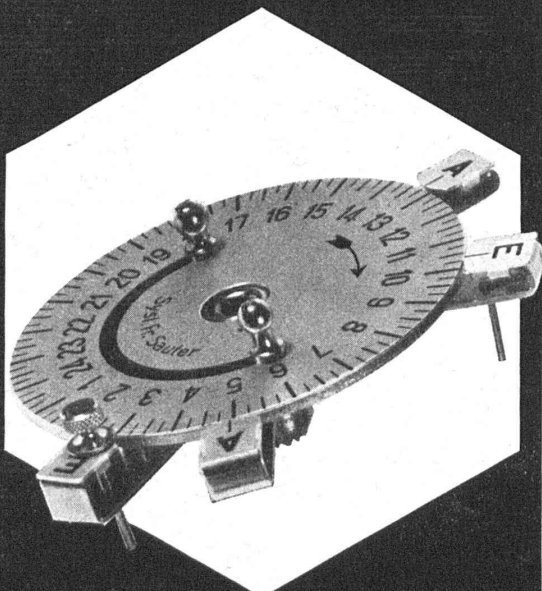

Téléphone : 3.11.81 Brigue
3.11.82

SAUTER

Interrupteurs horaires
avec dispositif de commande normalisé

Fabrique d'Appareils Electriques Fr. Sauter S.A. Bâle

Poignées de jauges

moulées en matière à la résine synthétique